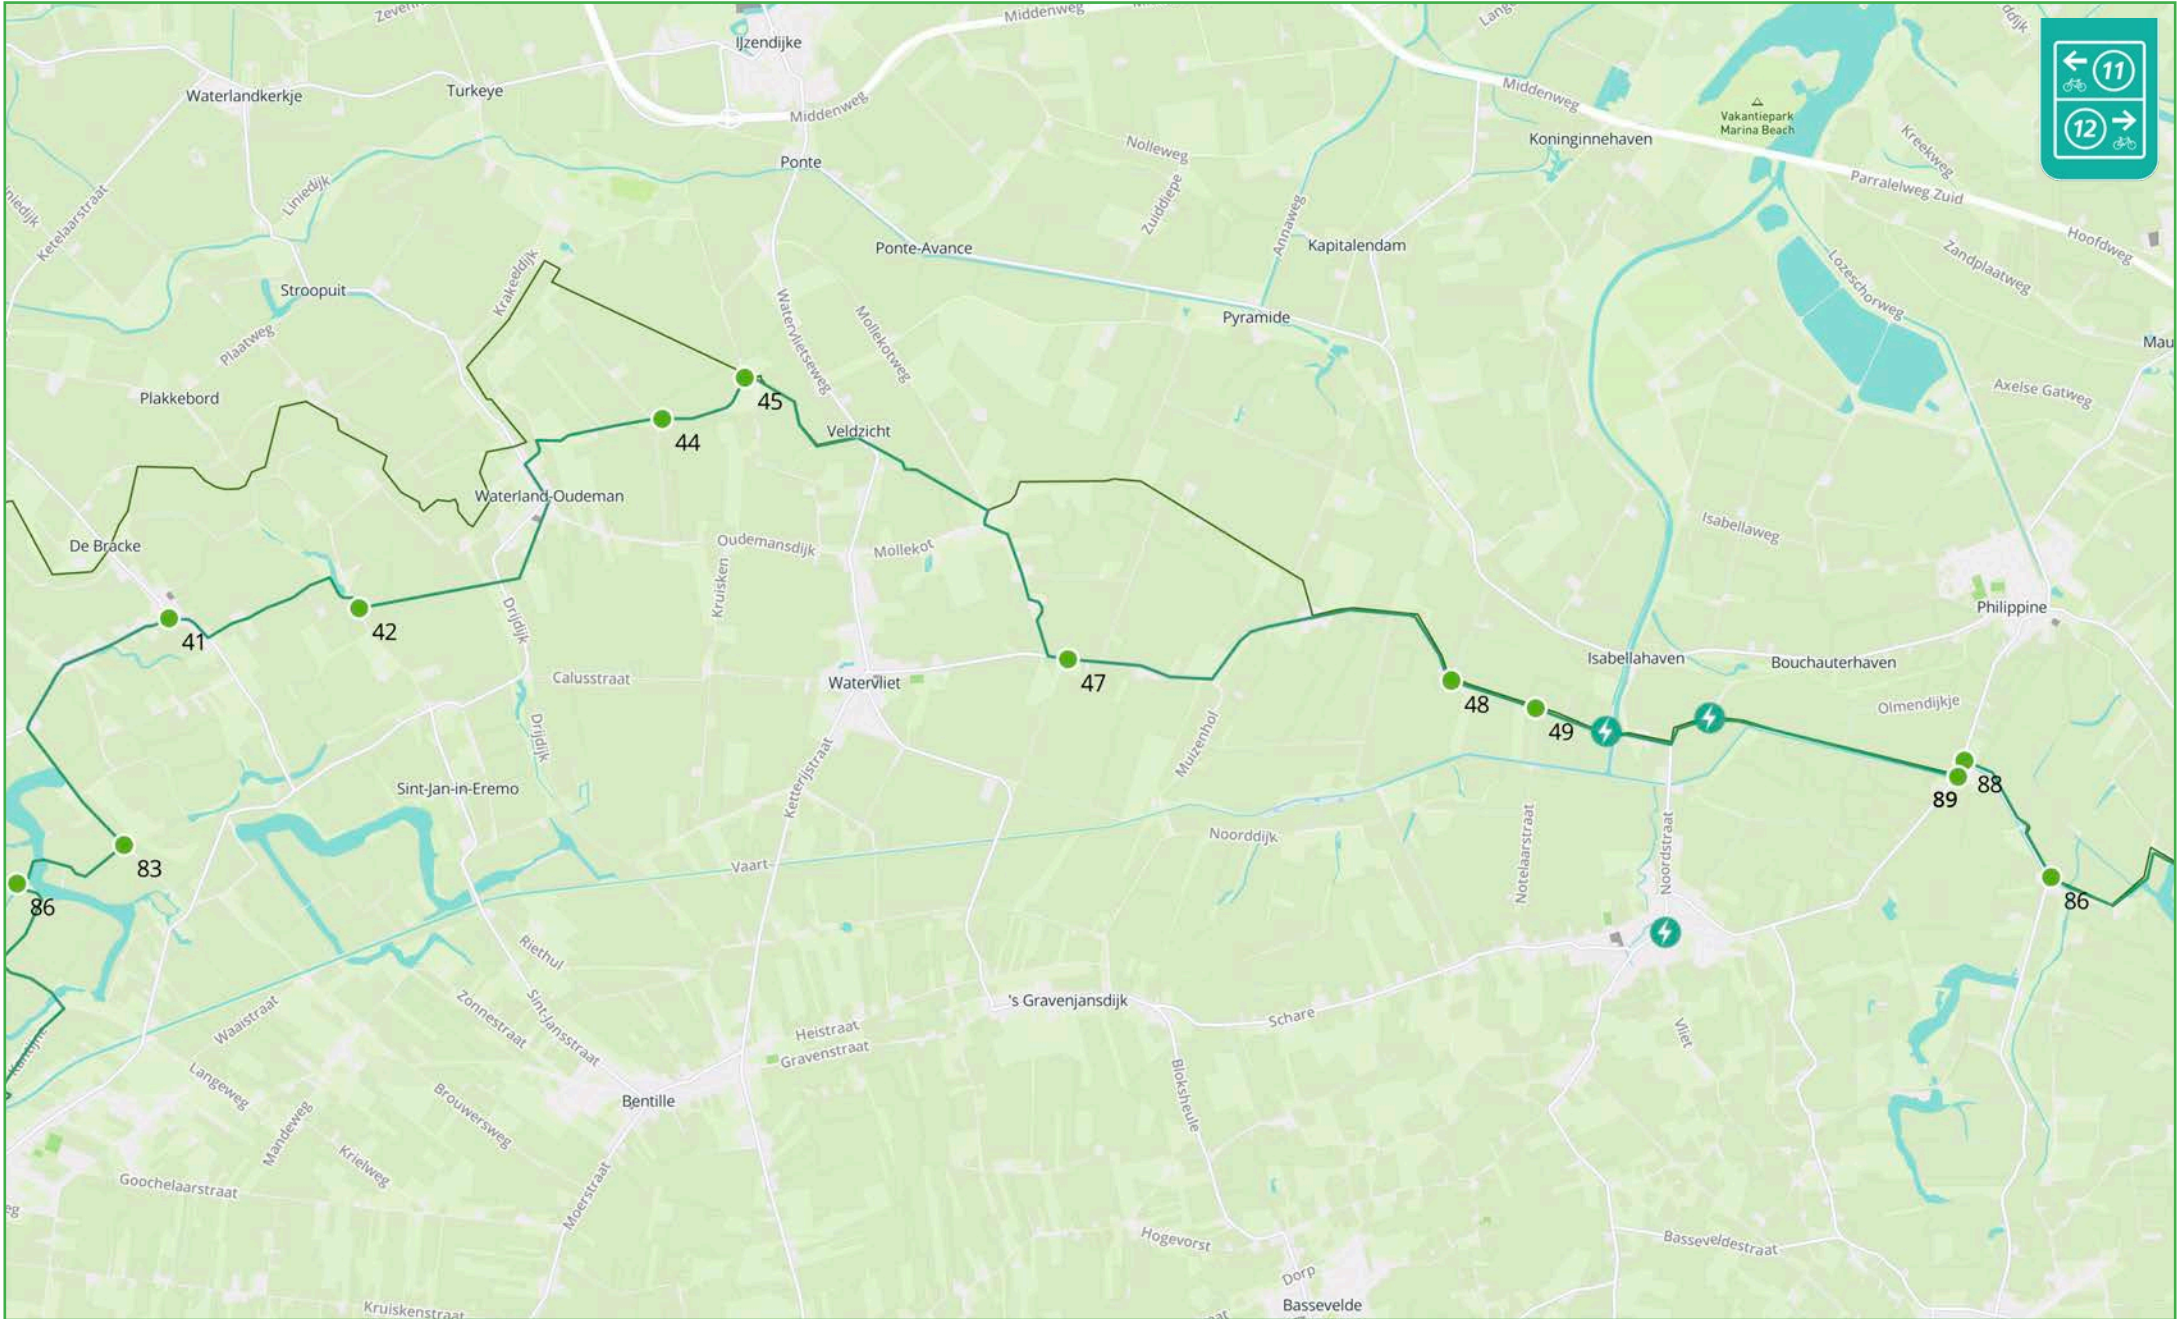

431

knooppunt

reconstructie/monument

alternatieve route om Antwerpen, door havengebied (fietslabel 11a)

Grensroute overzichtskarten

kaart 12 van 17

De Grensroute is een knooppuntenroute.
Knooppunten worden soms door de provincies gewijzigd.
U kunt wijzigingen melden op info@grensroute.eu

● 431 knooppunt

⚡ reconstructie/monument

● 97 ● 92

alternatieve route om Antwerpen, door havengebied (fietslabel 11a)

Grensroute overzichtskarten

kaart 13 van 17

De Grensroute is een knooppuntenroute.
Knooppunten worden soms door de provincies gewijzigd.
U kunt wijzigingen melden op info@grensroute.eu

● 431 knooppunt ⚡ reconstructie/monument

Grensroute overzichtskarten

kaart 14 van 17

De Grensroute is een knooppuntroute.
Knooppunten worden soms door de provincies gewijzigd.
U kunt wijzigingen melden op info@grensroute.eu

● 431 knooppunt ⚡ reconstructie/monument

Grensroute overzichtskarten

kaart 15 van 17

De Grensroute is een knooppuntenroute.
Knooppunten worden soms door de provincies gewijzigd.
U kunt wijzigingen melden op info@grensroute.eu