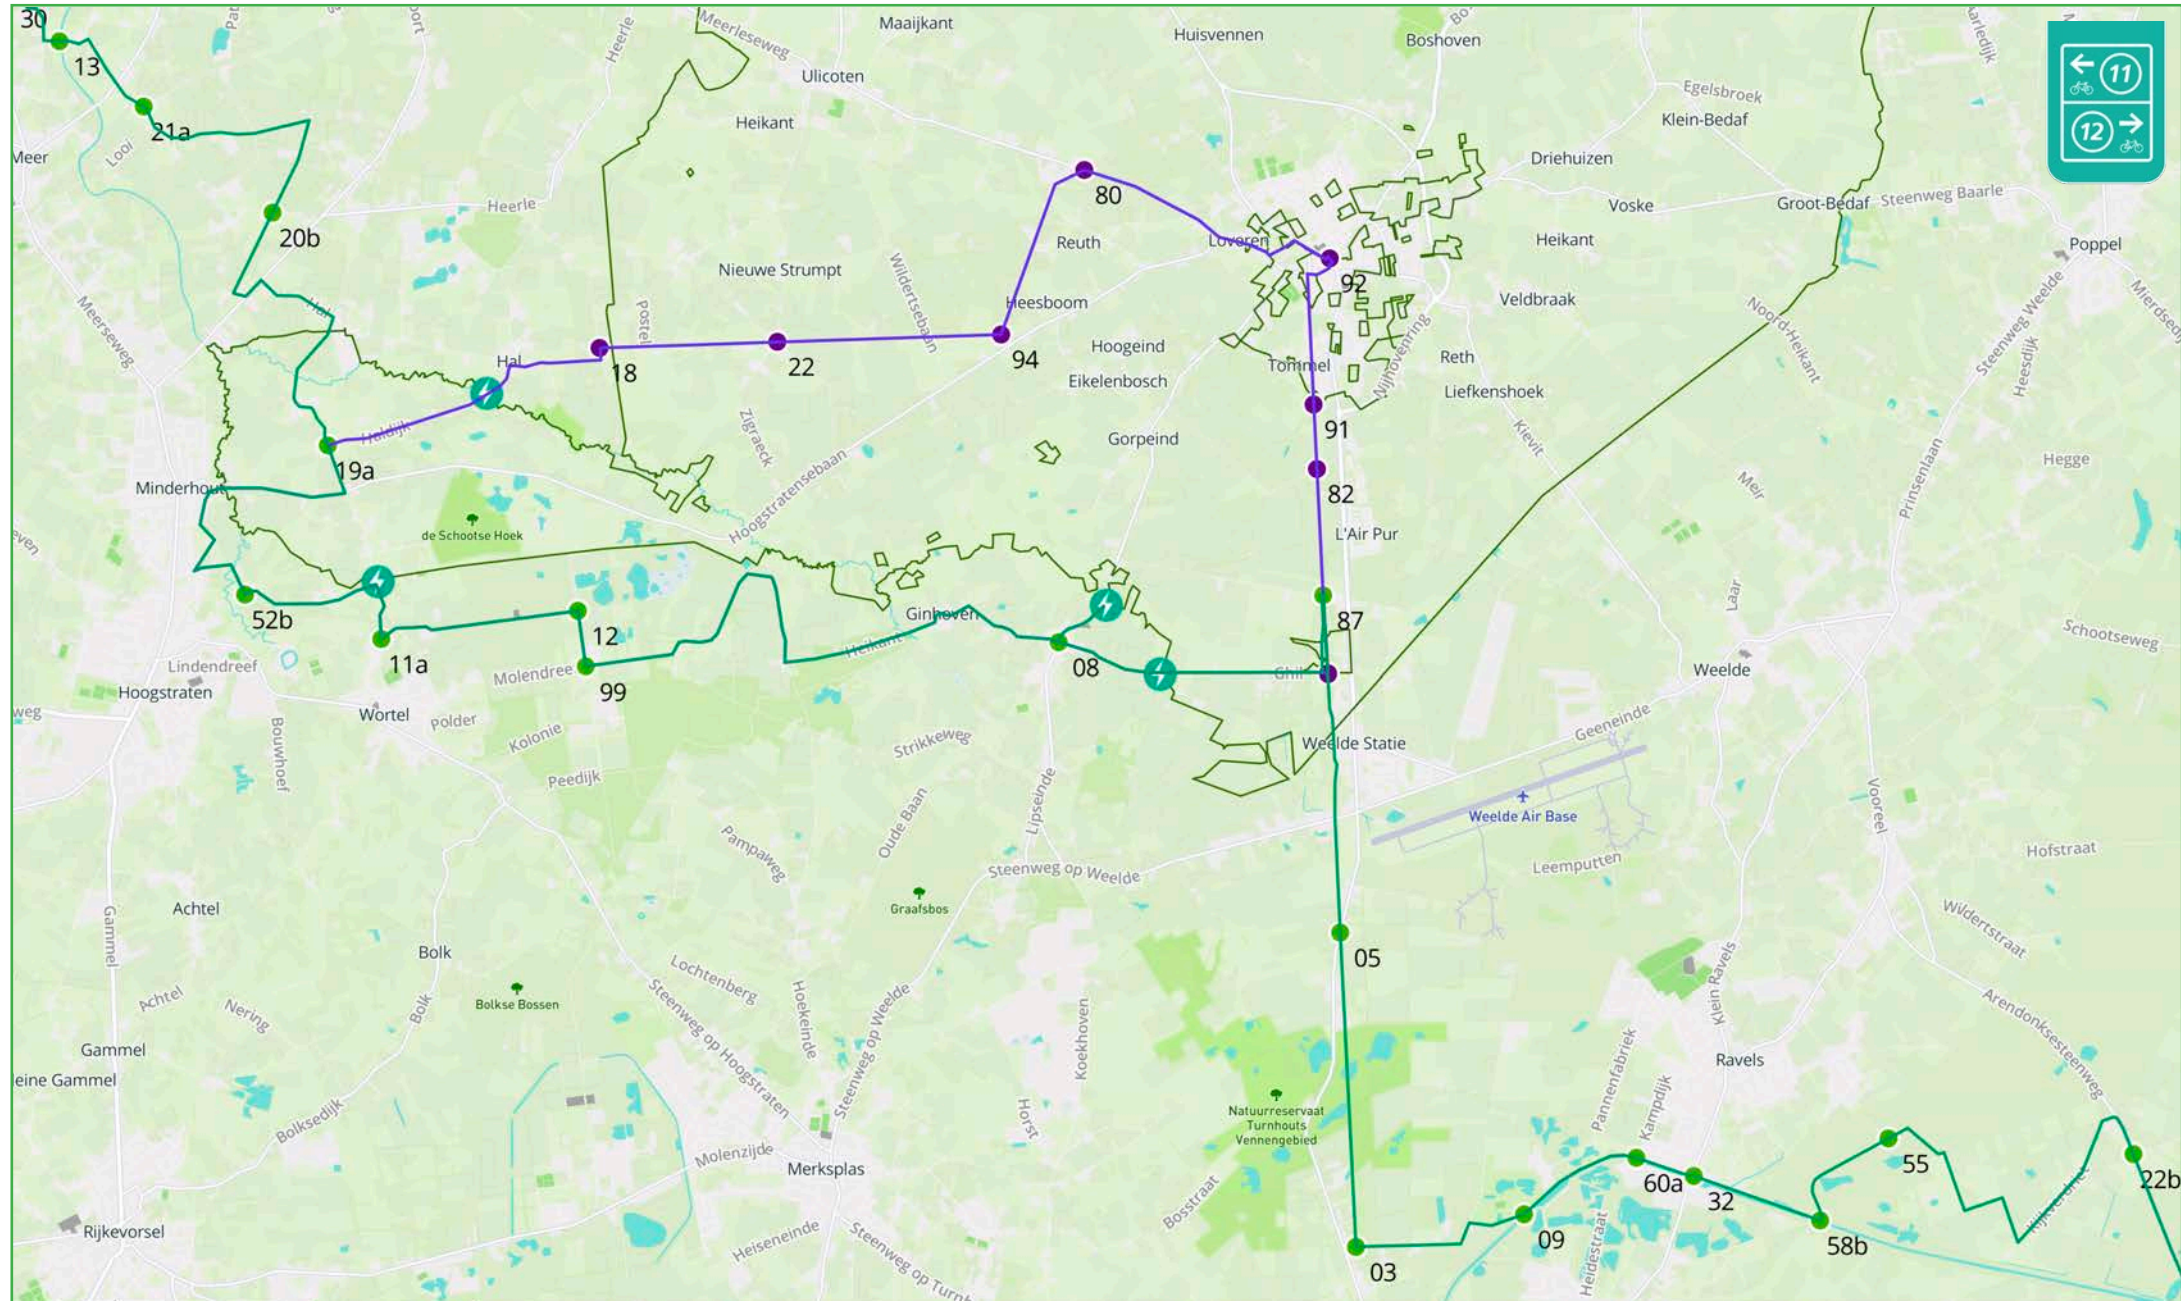

kaart 5 van 17

De Grensroute is een knooppuntroute.
Knooppunten worden soms door de provincies gewijzigd.
U kunt wijzigingen melden op info@grensroute.eu

● 431 knooppunt

⚡ reconstructie/monument

Grensroute overzichtskarten

kaart 6 van 17

De Grensroute is een knooppuntenroute.
Knooppunten worden soms door de provincies gewijzigd.
U kunt wijzigingen melden op info@grensroute.eu

● 431 knooppunt ⚡ reconstructie/monument

Grensroute overzichtskarten

kaart 7 van 17

De Grensroute is een knooppuntenroute.
Knooppunten worden soms door de provincies gewijzigd.
U kunt wijzigingen melden op info@grensroute.eu

● 431 knooppunt

⚡ reconstructie/monument

Grensroute overzichtskarten

kaart 8 van 17

De Grensroute is een knooppuntroute.
Knooppunten worden soms door de provincies gewijzigd.
U kunt wijzigingen melden op info@grensroute.eu

● 431 knooppunt ⚡ reconstructie/monument —●—●— extra traject voor het rondje Baarle met informatieborden (fietslabel 9)