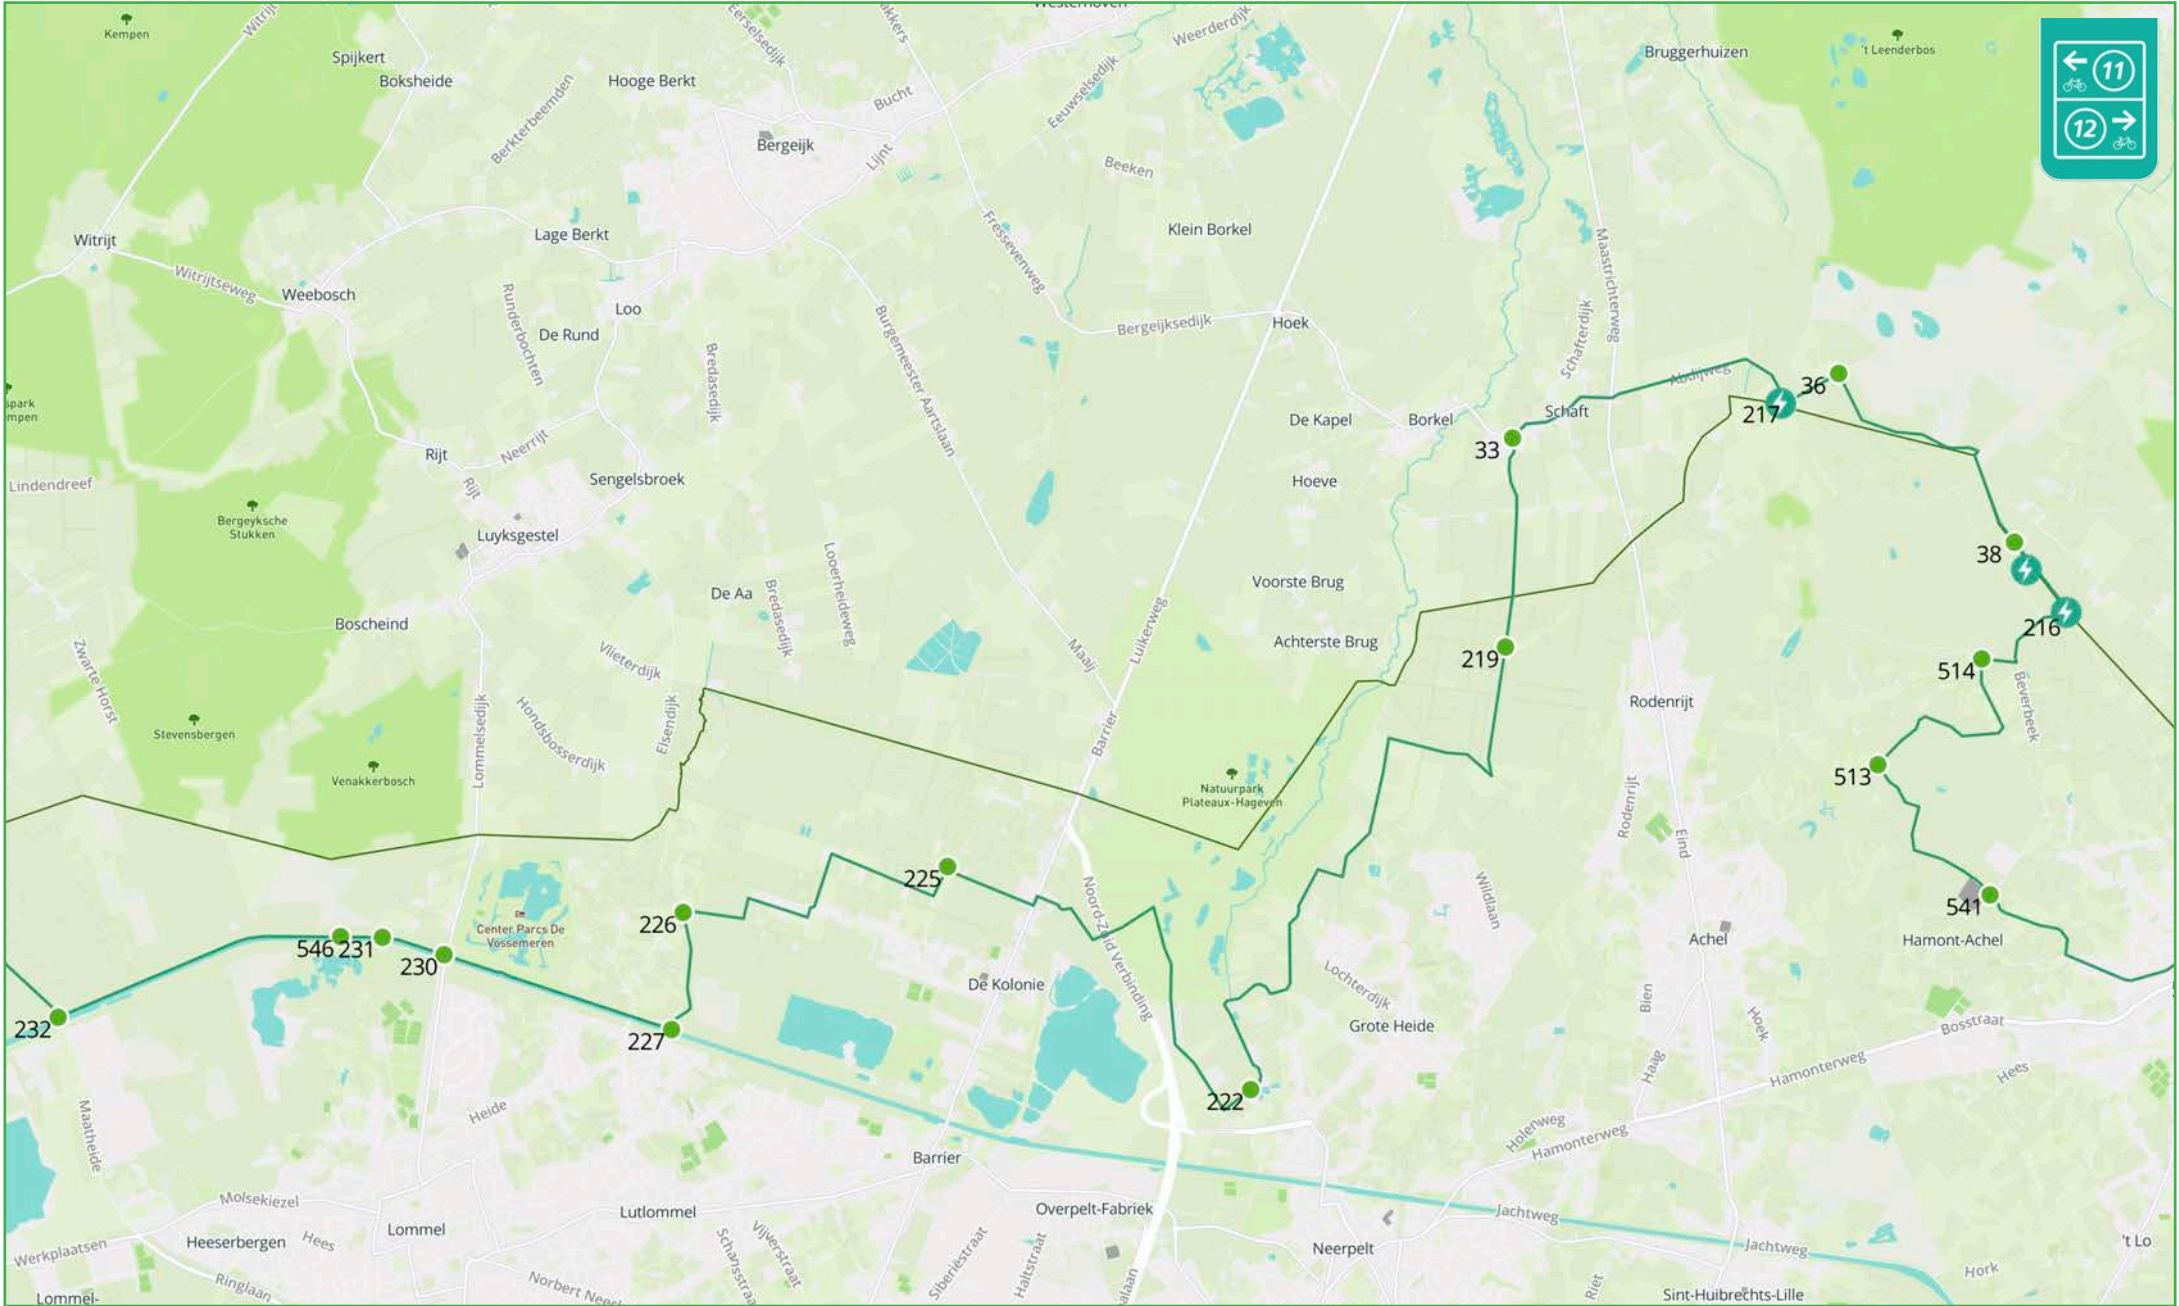

kaart 4 van 17

De Grensroute is een knooppuntroute.
Knooppunten worden soms door de provincies gewijzigd.
U kunt wijzigingen melden op info@grensroute.eu

● 431 knooppunt

⚡ reconstructie/monument

Grensroute overzichtskarten

kaart 5 van 17

De Grensroute is een knooppuntroute.
Knooppunten worden soms door de provincies gewijzigd.
U kunt wijzigingen melden op info@grensroute.eu

● 431 knooppunt

⚡ reconstructie/monument

Grensroute overzichtskarten

kaart 6 van 17

De Grensroute is een knooppuntenroute.
Knooppunten worden soms door de provincies gewijzigd.
U kunt wijzigingen melden op info@grensroute.eu

● 431 knooppunt ⚡ reconstructie/monument

Grensroute overzichtskarten

kaart 7 van 17

De Grensroute is een knooppuntenroute.
Knooppunten worden soms door de provincies gewijzigd.
U kunt wijzigingen melden op info@grensroute.eu

● 431 knooppunt

⚡ reconstructie/monument

Grensroute overzichtskarten