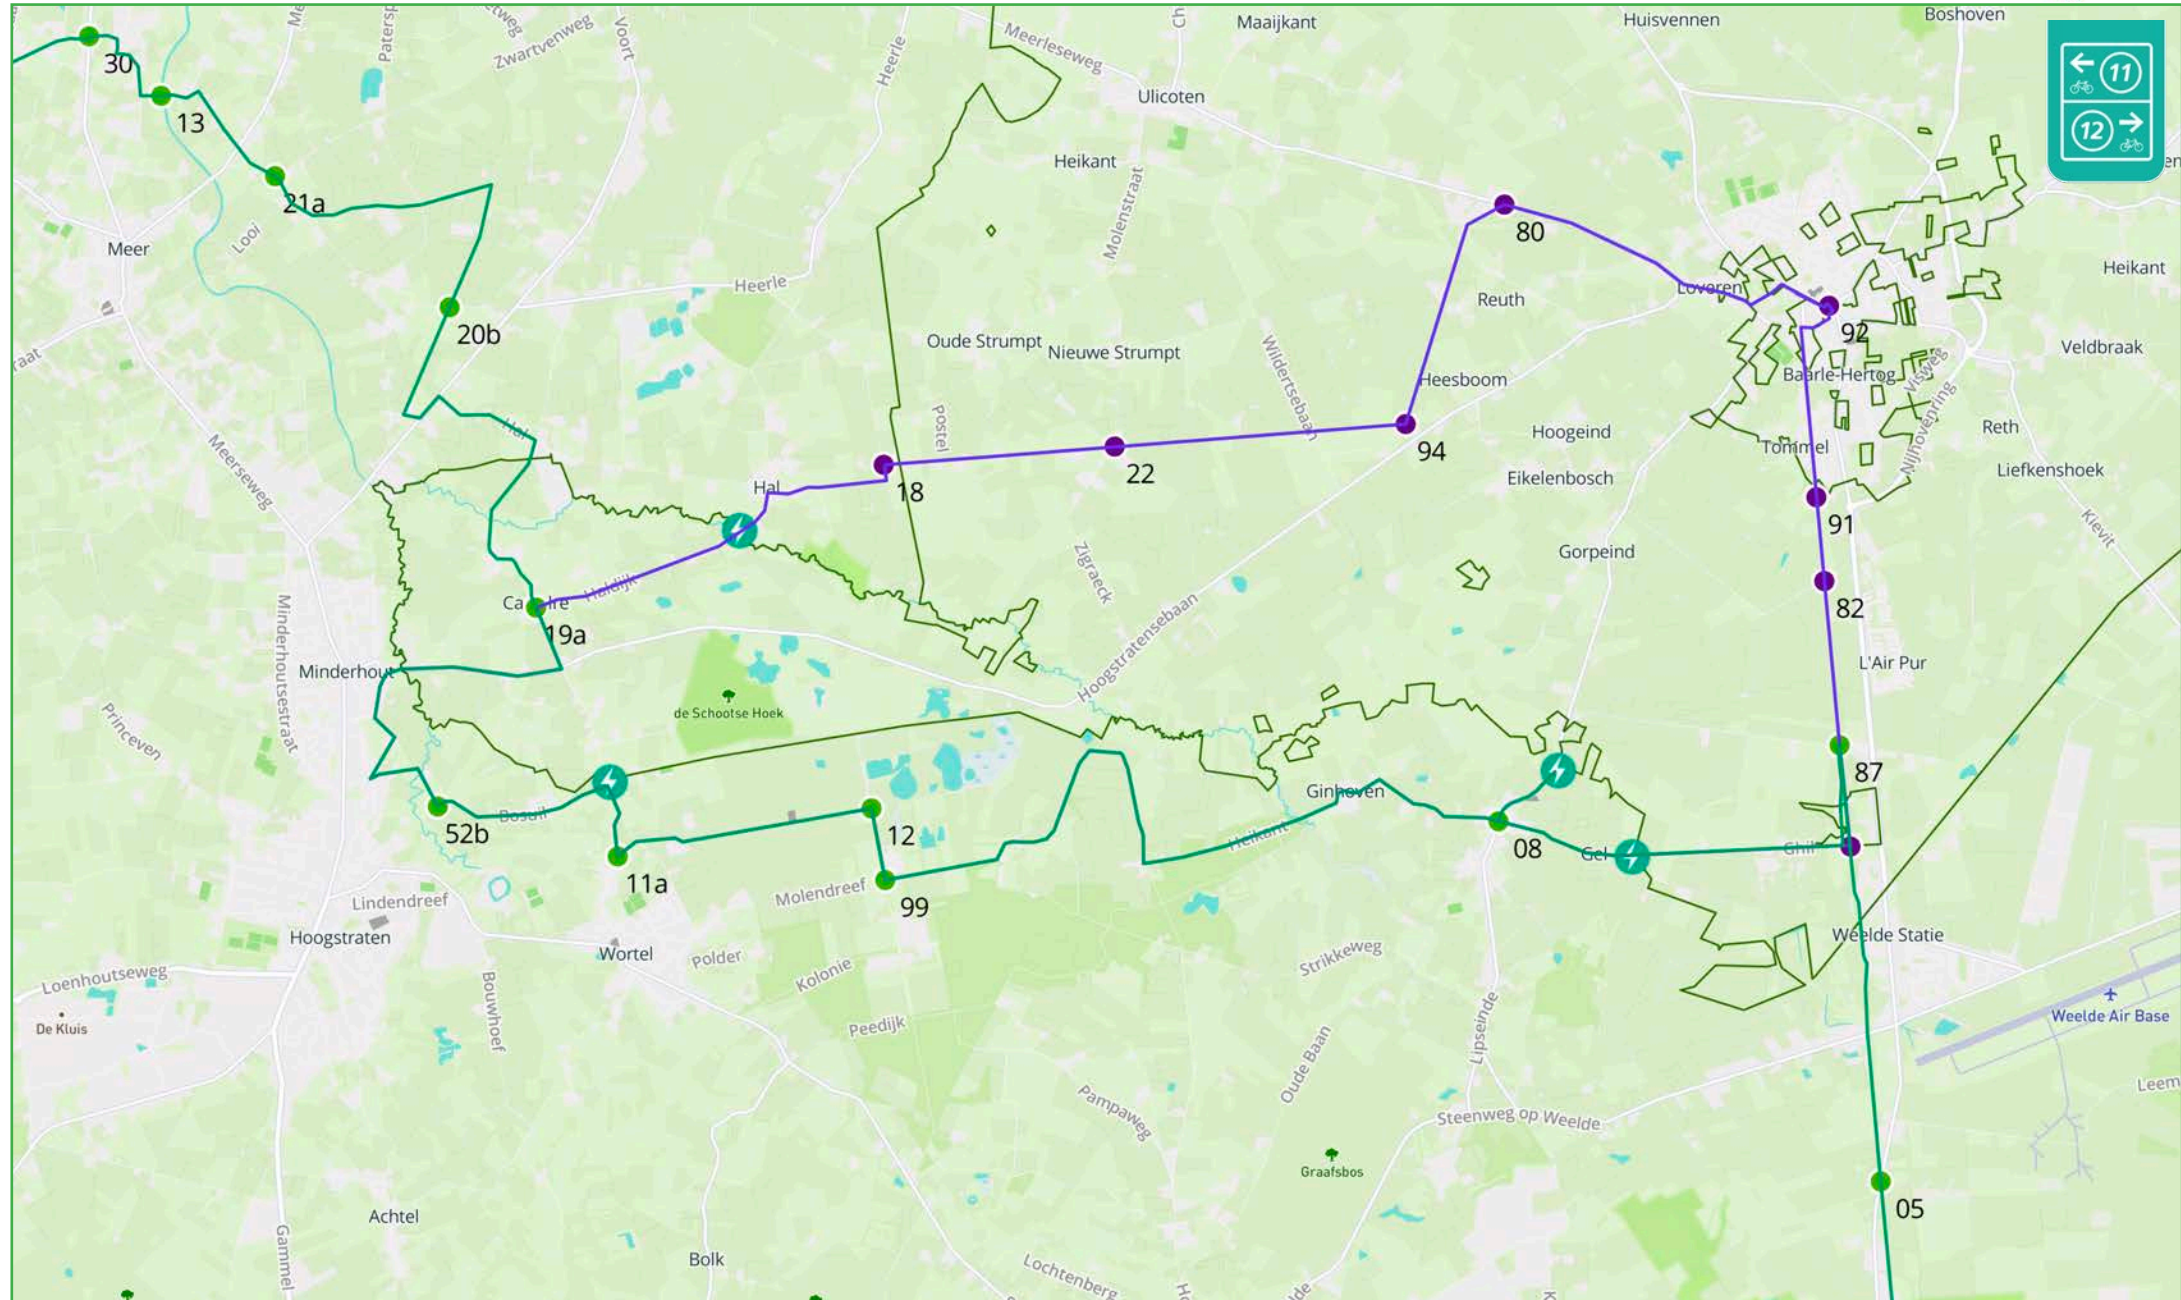

kaart 6 van 17

De Grensroute is een knooppuntenroute.
Knooppunten worden soms door de provincies gewijzigd.
U kunt wijzigingen melden op info@grensroute.eu

● 431 knooppunt ⚡ reconstructie/monument

Grensroute overzichtskarten

kaart 7 van 17

De Grensroute is een knooppuntenroute.
Knooppunten worden soms door de provincies gewijzigd.
U kunt wijzigingen melden op info@grensroute.eu

● 431 knooppunt

⚡ reconstructie/monument

Grensroute overzichtskarten

kaart 8 van 17

De Grensroute is een knooppuntroute.
Knooppunten worden soms door de provincies gewijzigd.
U kunt wijzigingen melden op info@grensroute.eu

● 431 knooppunt ⚡ reconstructie/monument —●—●— extra traject voor het rondje Baarle met informatieborden (fietslabel 9)

Grensroute overzichtskarten

kaart 9 van 17 'Dodendraadroute': extra rondje Baarle met informatieborden

De Grensroute is een knooppuntenroute.
Knooppunten worden soms door de provincies gewijzigd.
U kunt wijzigingen melden op info@grensroute.eu