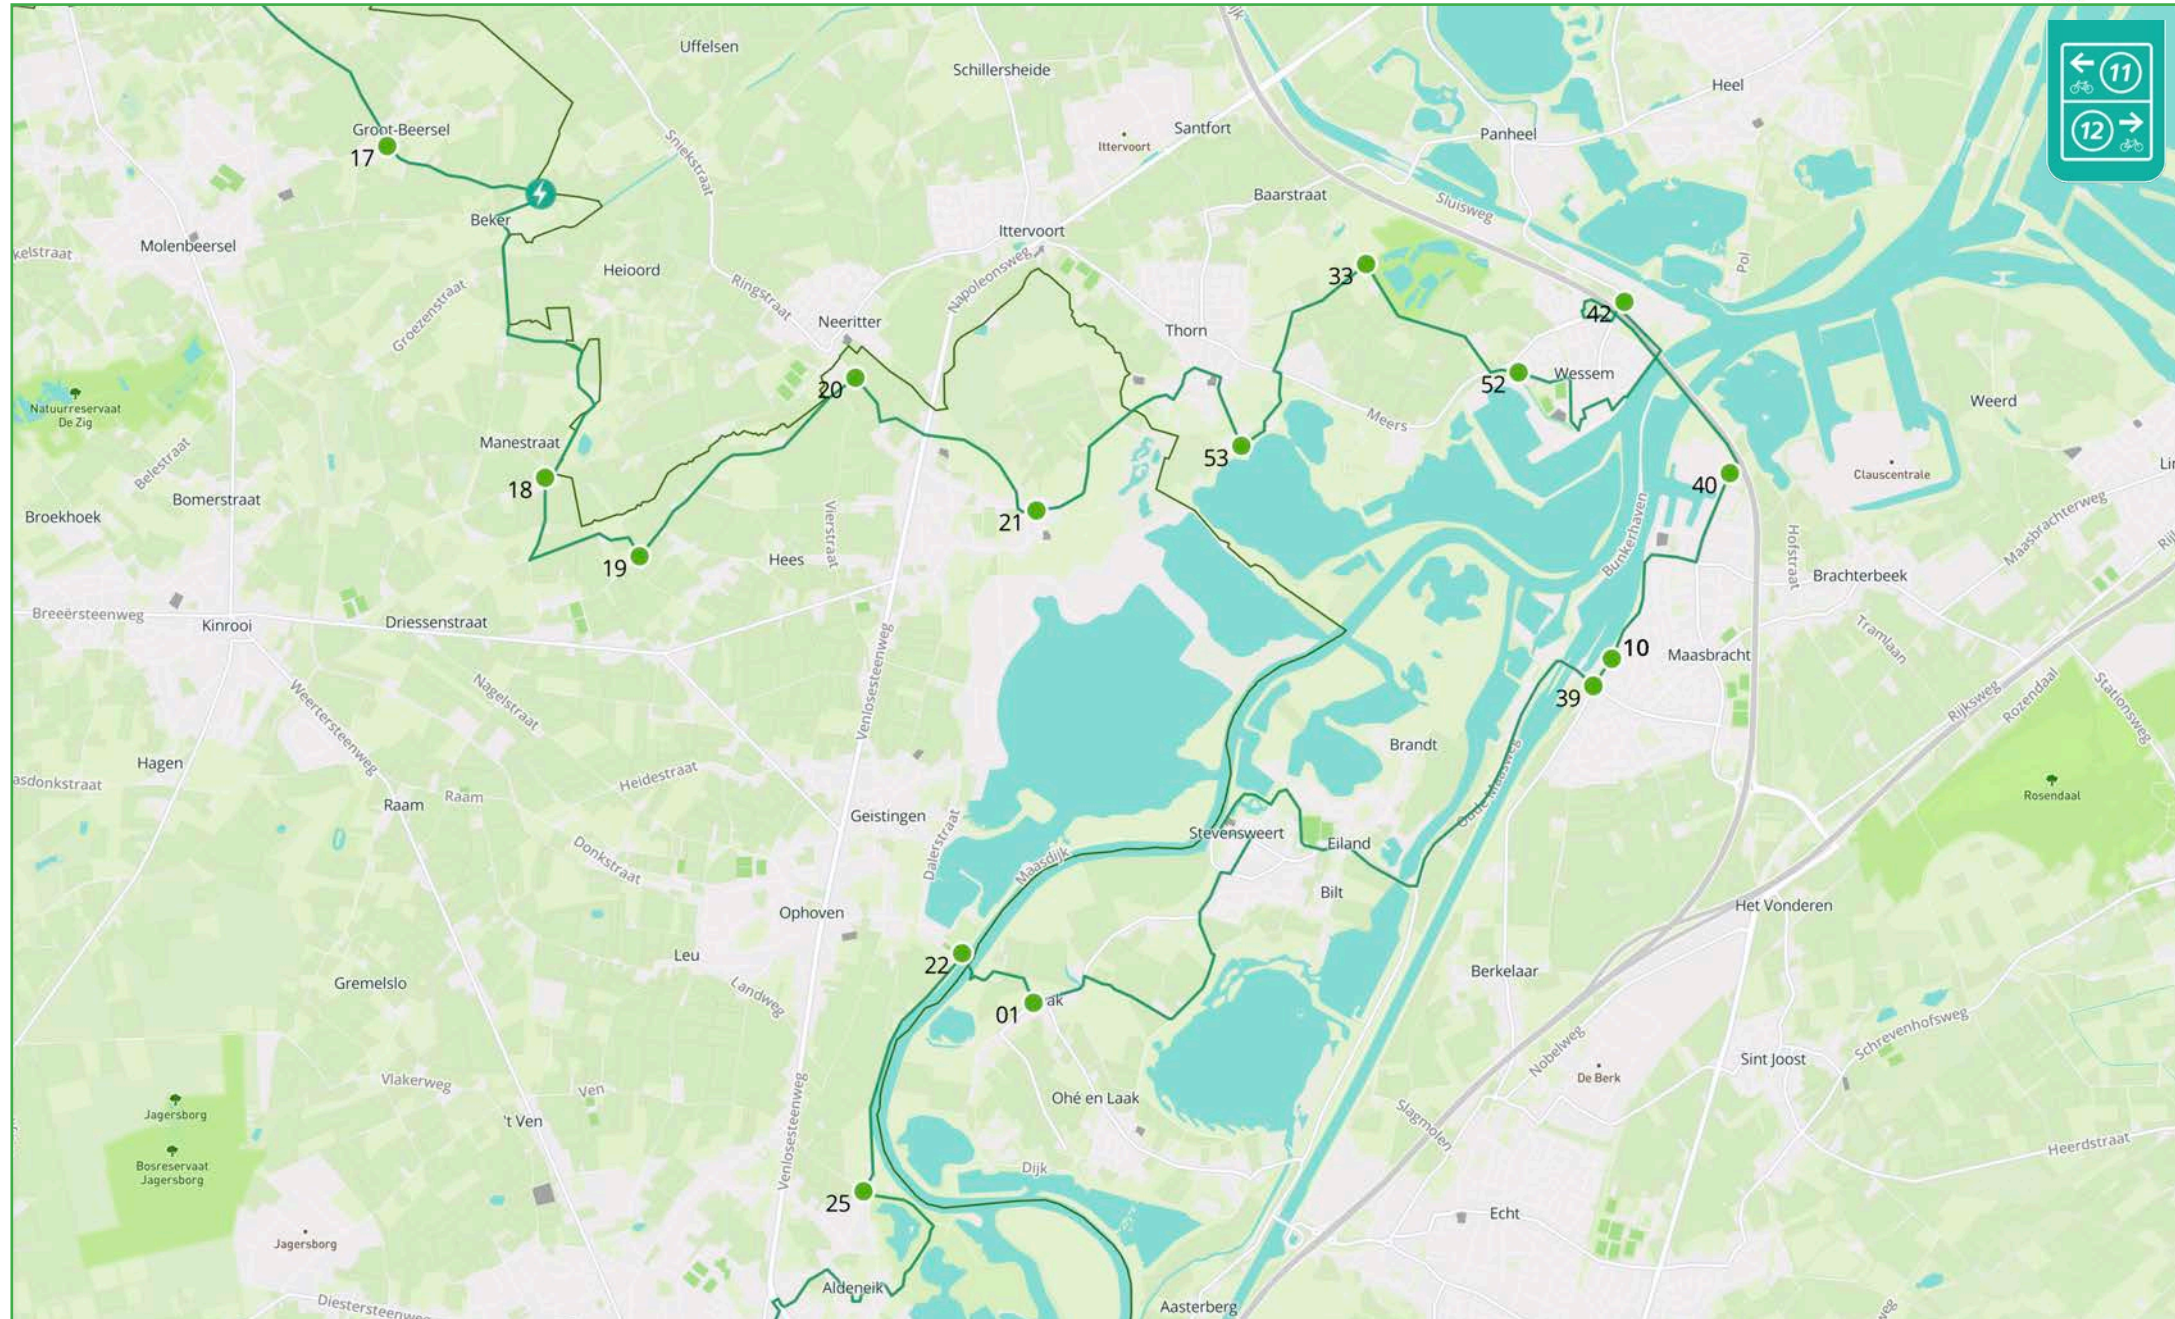

Grensroute overzichtskaarten

kaart 1 van 17

De Grensroute is een knooppuntsroute.
Knooppunten worden soms door de provincies gewijzigd.
U kunt wijzigingen melden op info@grensroute.eu

431 knooppunt

reconstructie/monument

Grensroute overzichtskarten

kaart 2 van 17

De Grensroute is een knooppuntroute.
Knooppunten worden soms door de provincies gewijzigd.
U kunt wijzigingen melden op info@grensroute.eu

● 431 knooppunt

⚡ reconstructie/monument

Grensroute overzichtskaarten

kaart 3 van 17

De Grensroute is een knooppuntroute.
Knooppunten worden soms door de provincies gewijzigd.
U kunt wijzigingen melden op info@grensroute.eu

Grensroute overzichtskarten

kaart 4 van 17

De Grensroute is een knooppuntroute.
Knooppunten worden soms door de provincies gewijzigd.
U kunt wijzigingen melden op info@grensroute.eu

● 431 knooppunt

⚡ reconstructie/monument

Grensroute overzichtskarten