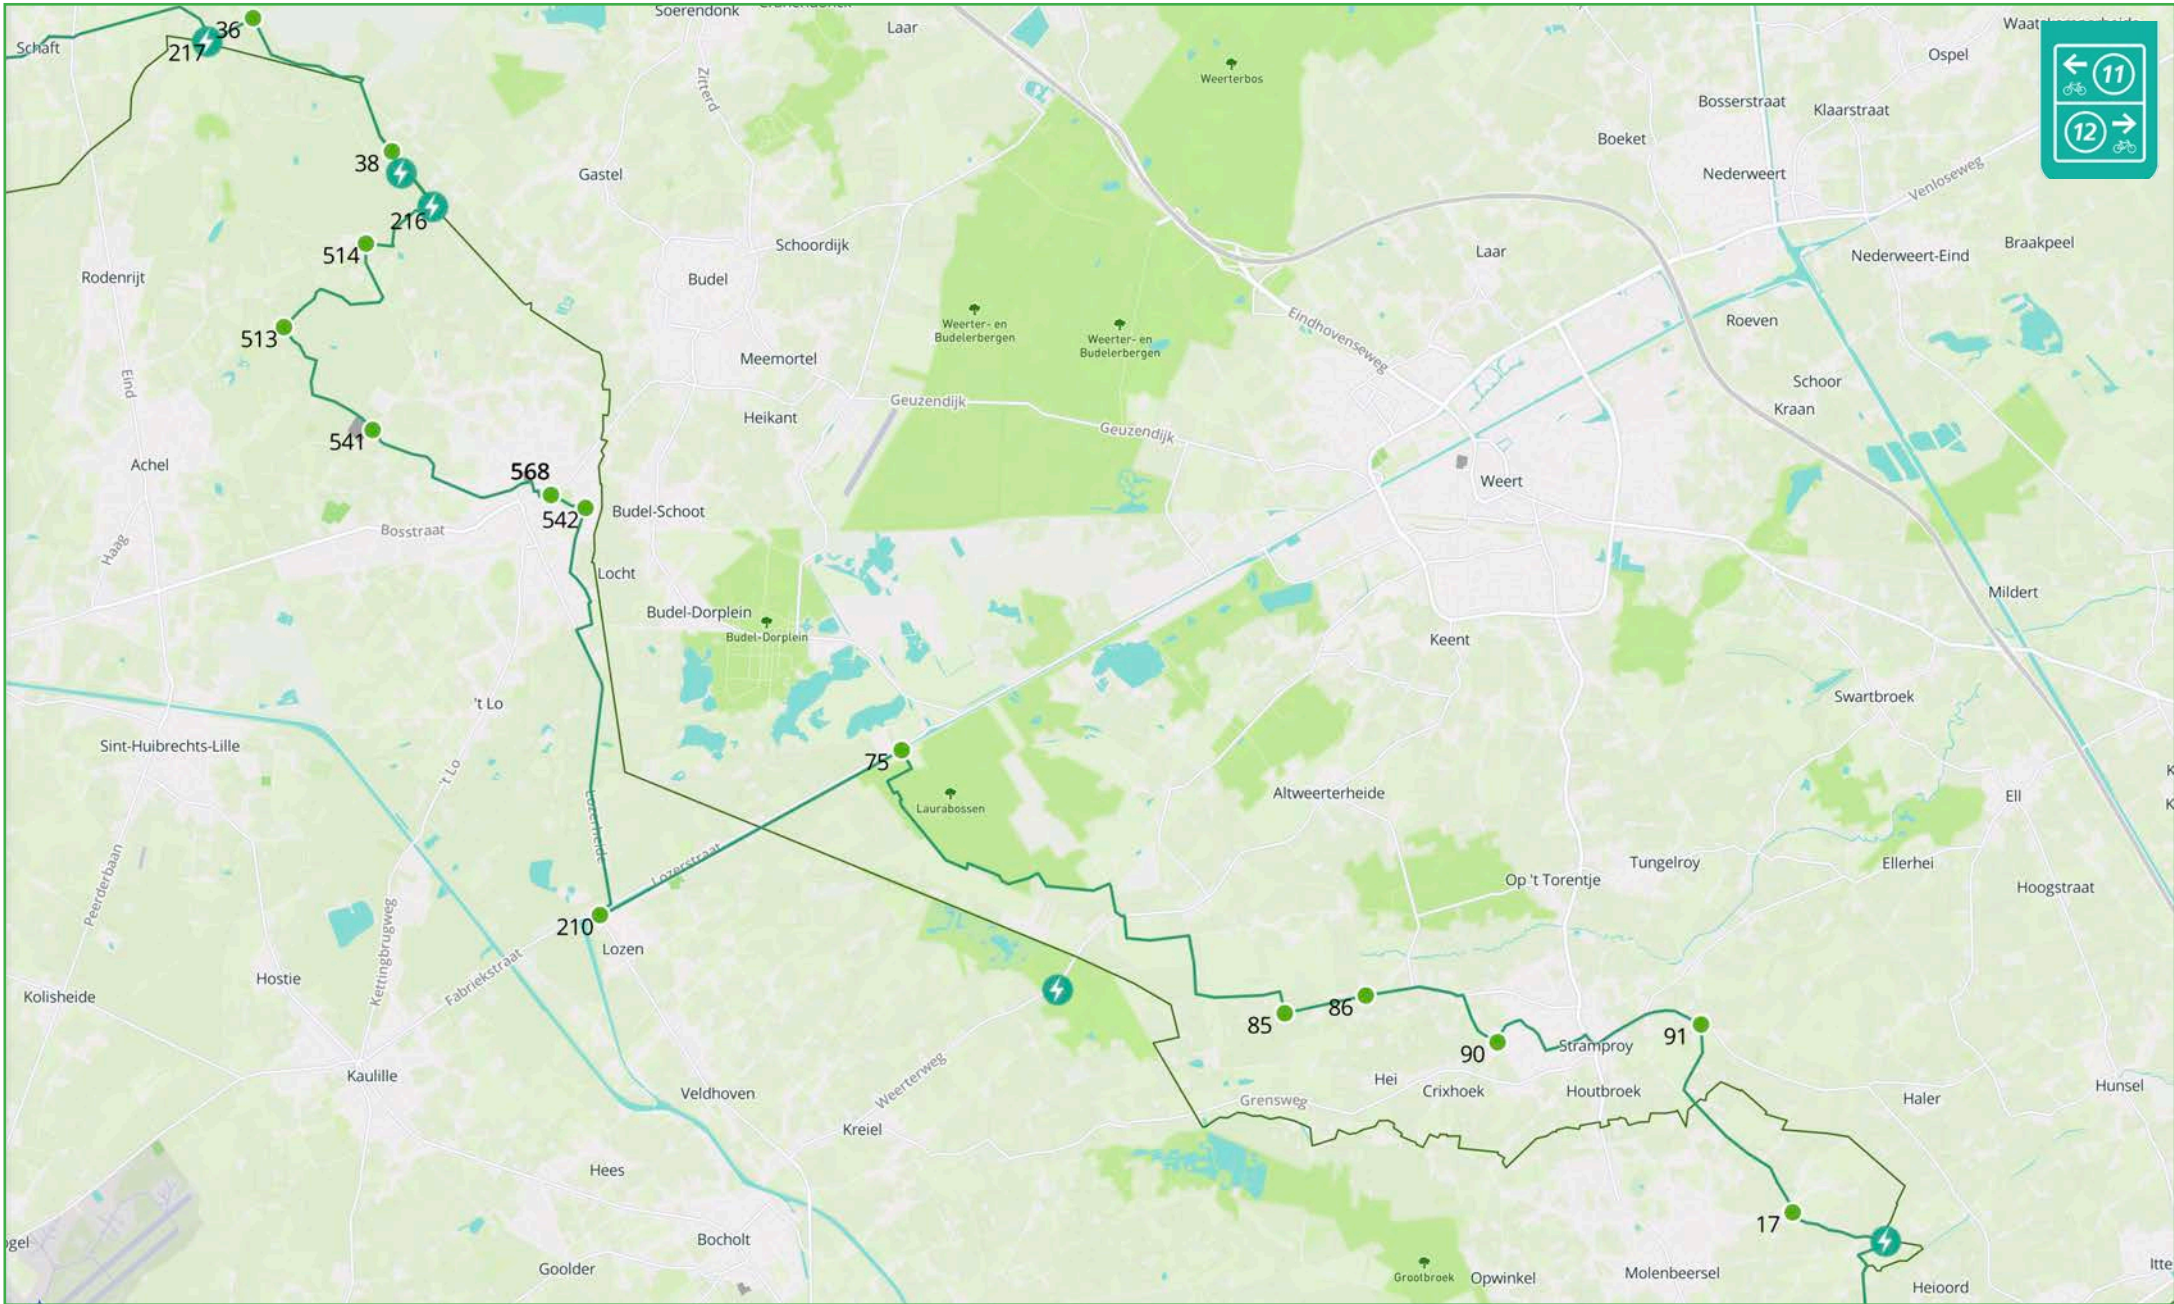

Grensroute overzichtskarten

kaart 2 van 17

De Grensroute is een knooppuntroute.
Knooppunten worden soms door de provincies gewijzigd.
U kunt wijzigingen melden op info@grensroute.eu

● 431 knooppunt

⚡ reconstructie/monument

Grensroute overzichtskaarten

kaart 3 van 17

De Grensroute is een knooppuntroute.
Knooppunten worden soms door de provincies gewijzigd.
U kunt wijzigingen melden op info@grensroute.eu

Grensroute overzichtskarten

kaart 4 van 17

De Grensroute is een knooppuntroute.
Knooppunten worden soms door de provincies gewijzigd.
U kunt wijzigingen melden op info@grensroute.eu

● 431 knooppunt

⚡ reconstructie/monument

Grensroute overzichtskarten

kaart 5 van 17

De Grensroute is een knooppuntroute.
Knooppunten worden soms door de provincies gewijzigd.
U kunt wijzigingen melden op info@grensroute.eu

● 431 knooppunt

⚡ reconstructie/monument

Grensroute overzichtskarten