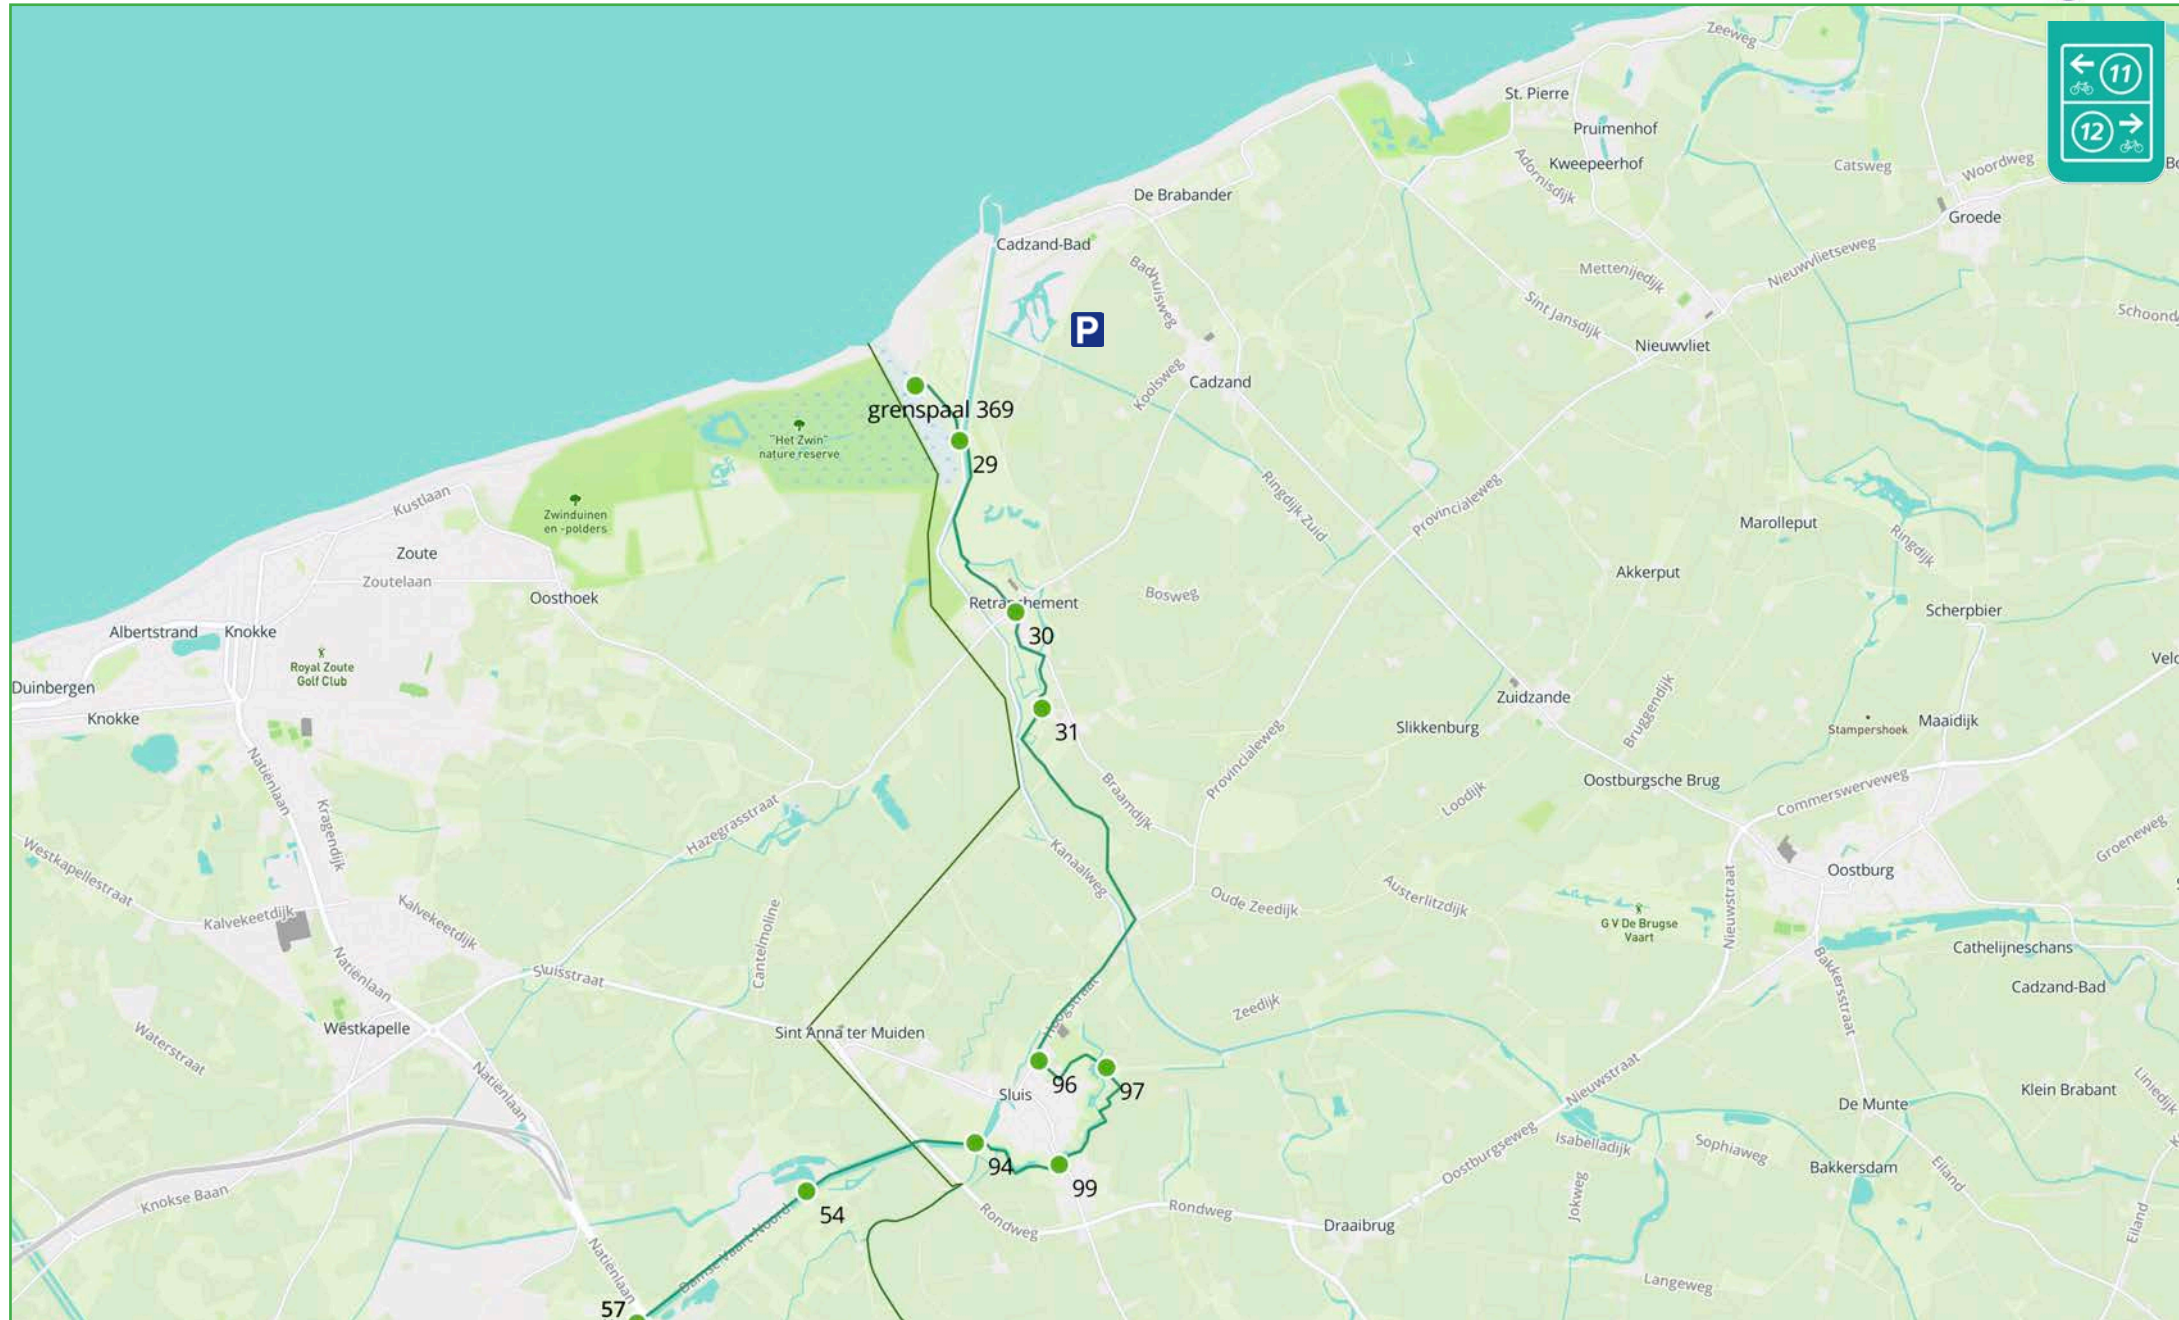

● 431 knooppunt

⚡ reconstructie/monument

● 97 ● 92

alternatieve route om Antwerpen, door havengebied (fietslabel 11a)

Grensroute overzichtskarten

kaart 13 van 17

De Grensroute is een knooppuntenroute.
Knooppunten worden soms door de provincies gewijzigd.
U kunt wijzigingen melden op info@grensroute.eu

● 431 knooppunt ⚡ reconstructie/monument

Grensroute overzichtskarten

kaart 15 van 17

De Grensroute is een knooppuntenroute.
Knooppunten worden soms door de provincies gewijzigd.
U kunt wijzigingen melden op info@grensroute.eu

● 431 knooppunt ⚡ reconstructie/monument

Grensroute overzichtskarten

kaart 16 van 17

De Grensroute is een knooppuntenroute.
Knooppunten worden soms door de provincies gewijzigd.
U kunt wijzigingen melden op info@grensroute.eu

● 431 knooppunt

⚡ reconstructie/monument

Grensroute overzichtskarten

kaart 17 van 17

De Grensroute is een knooppuntenroute.
Knooppunten worden soms door de provincies gewijzigd.
U kunt wijzigingen melden op info@grensroute.eu