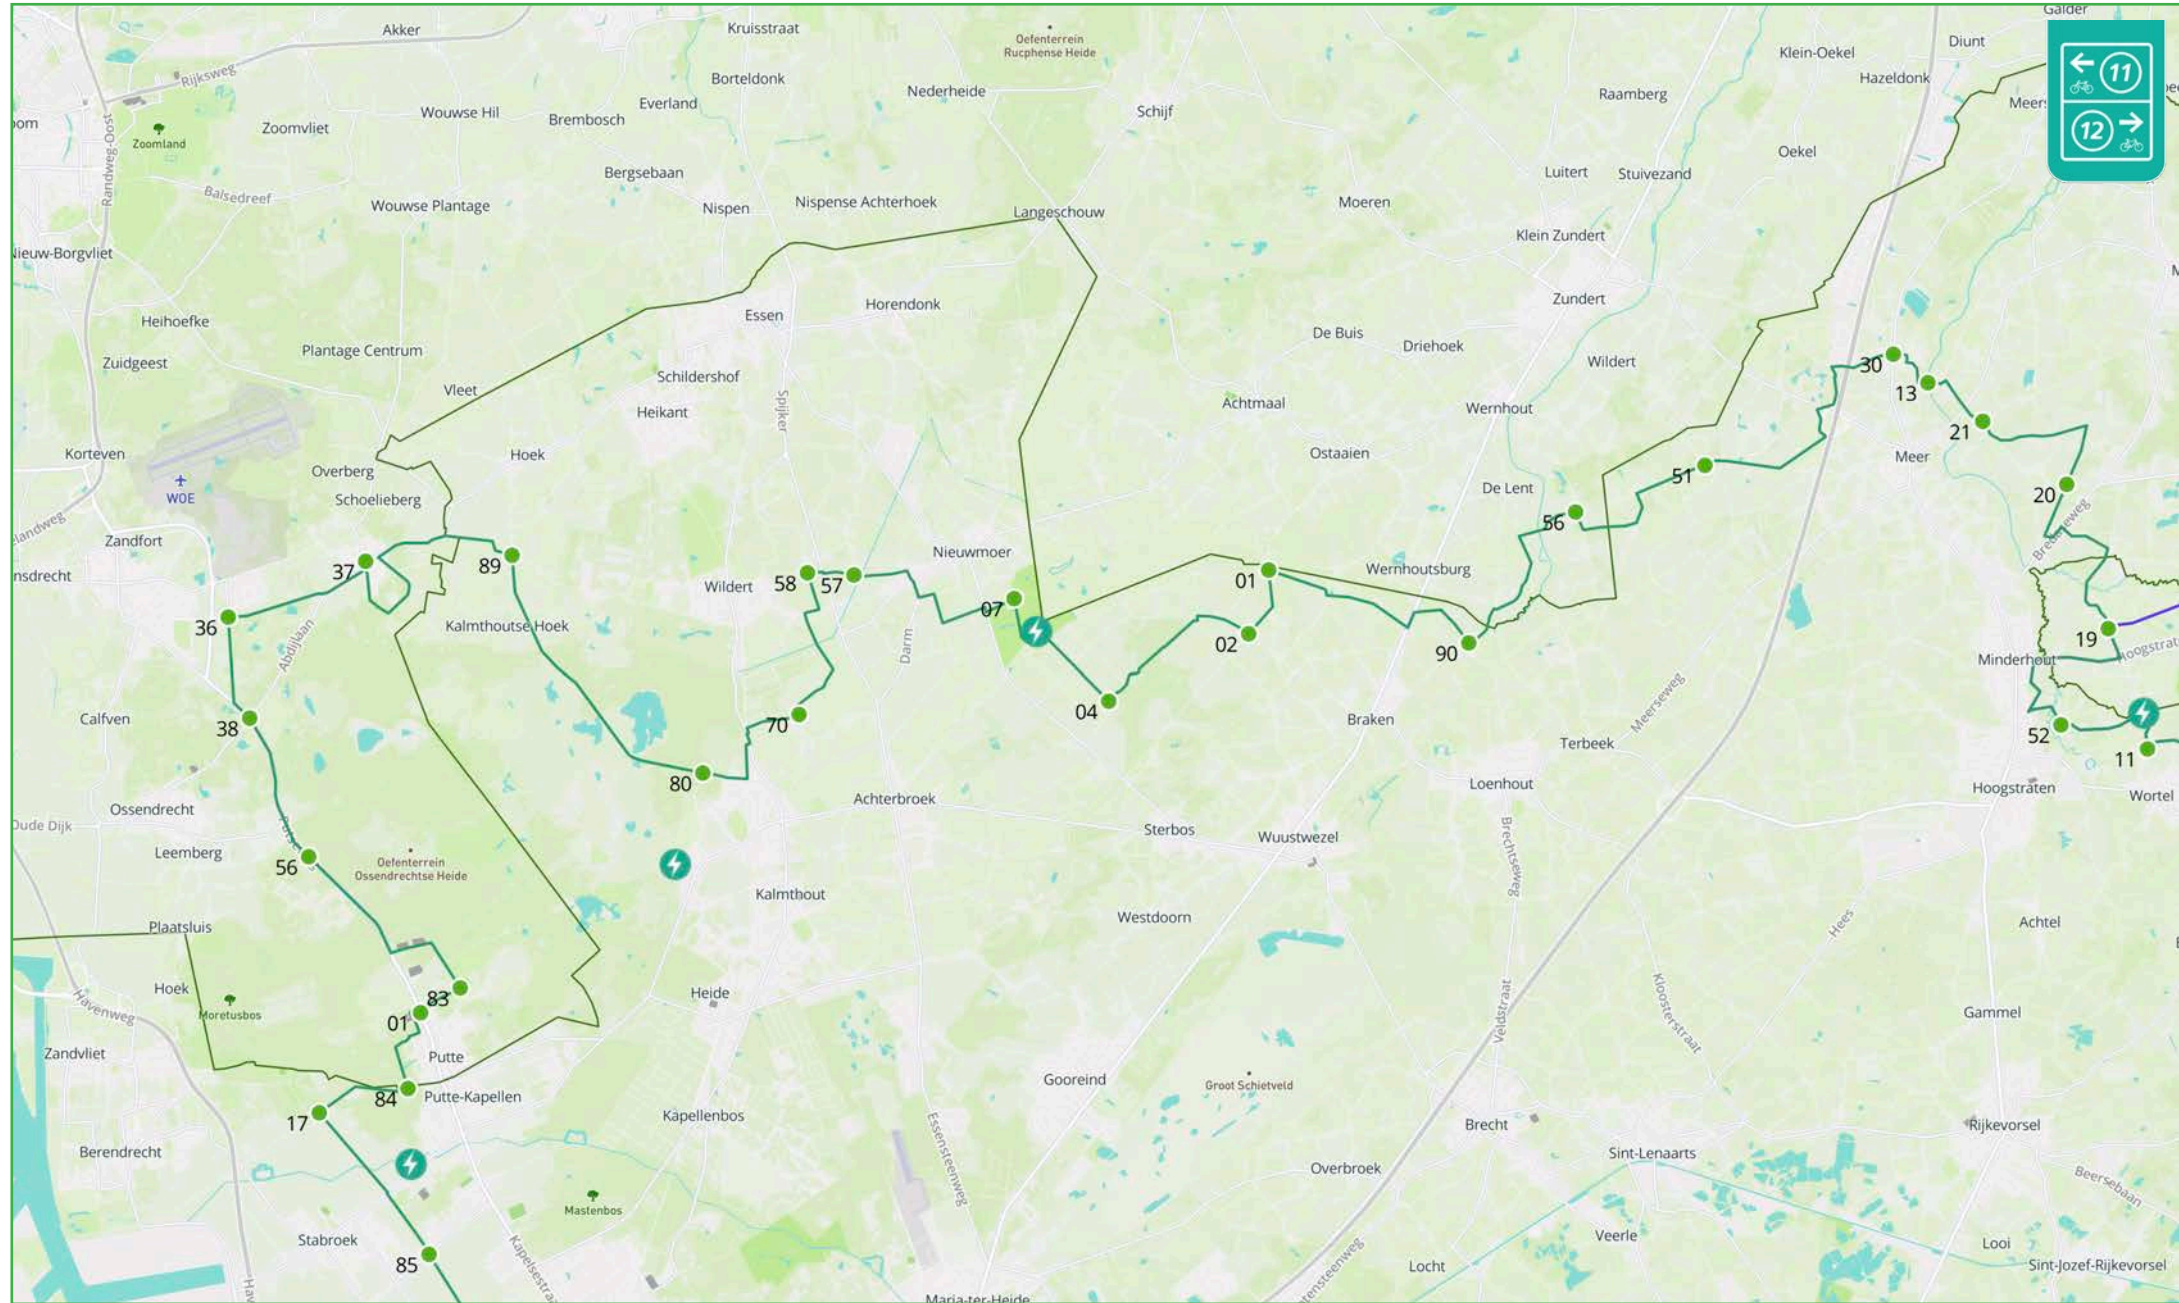

Grensroute overzichtskarten

kaart 9 van 17 'Dodendraadroute': extra rondje Baarle met informatieborden

De Grensroute is een knooppuntenroute.
Knooppunten worden soms door de provincies gewijzigd.
U kunt wijzigingen melden op info@grensroute.eu

● 431 knooppunt

⚡ reconstructie/monument

—●—●— 19 —●—●— 18

extra traject voor het rondje Baarle met informatieborden (fietslabel 9)

Grensroute overzichtskarten

kaart 10 van 17

De Grensroute is een knooppuntenroute.
Knooppunten worden soms door de provincies gewijzigd.
U kunt wijzigingen melden op info@grensroute.eu

● 431 knooppunt ⚡ reconstructie/monument

Grensroute overzichtskarten

kaart 11 van 17

De Grensroute is een knooppuntroute.
Knooppunten worden soms door de provincies gewijzigd.
U kunt wijzigingen melden op info@grensroute.eu

431

knooppunt

reconstructie/monument

alternatieve route om Antwerpen, door havengebied (fietslabel 11a)

Grensroute overzichtskarten

kaart 12 van 17

De Grensroute is een knooppuntenroute.
Knooppunten worden soms door de provincies gewijzigd.
U kunt wijzigingen melden op info@grensroute.eu