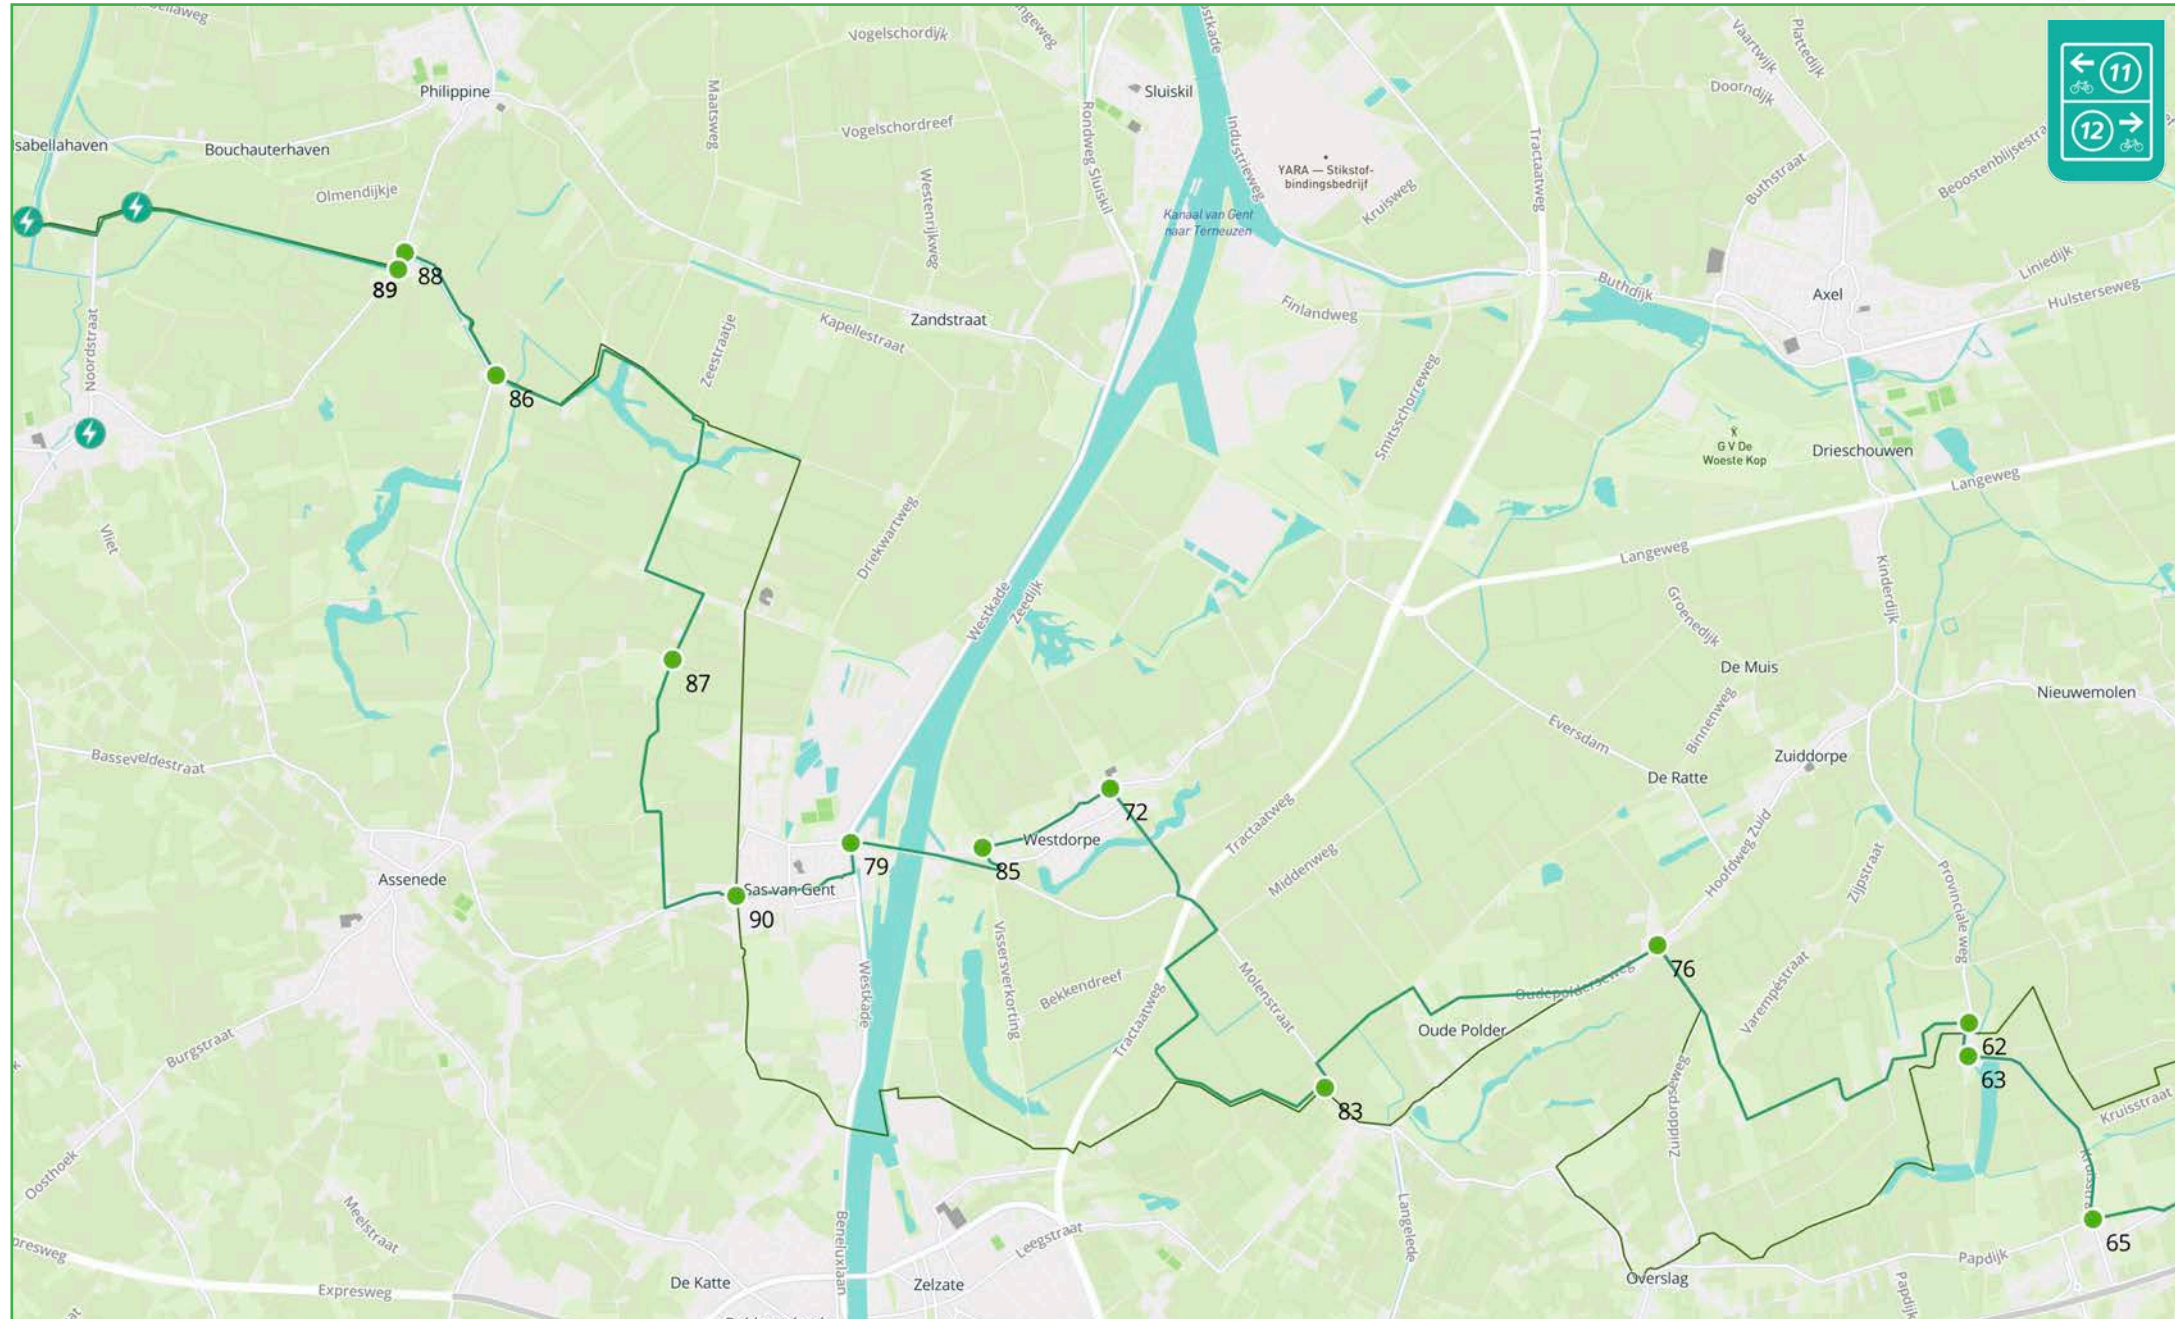

431

knooppunt

reconstructie/monument

alternatieve route om Antwerpen, door havengebied (fietslabel 11a)

Grensroute overzichtskarten

kaart 12 van 17

De Grensroute is een knooppuntenroute.
Knooppunten worden soms door de provincies gewijzigd.
U kunt wijzigingen melden op info@grensroute.eu

● 431 knooppunt

⚡ reconstructie/monument

● 97 ● 92

alternatieve route om Antwerpen, door havengebied (fietslabel 11a)

Grensroute overzichtskarten

kaart 13 van 17

De Grensroute is een knooppuntenroute.
Knooppunten worden soms door de provincies gewijzigd.
U kunt wijzigingen melden op info@grensroute.eu

● 431 knooppunt ⚡ reconstructie/monument

Grensroute overzichtskarten

kaart 14 van 17

De Grensroute is een knooppuntroute.
Knooppunten worden soms door de provincies gewijzigd.
U kunt wijzigingen melden op info@grensroute.eu

● 431 knooppunt ⚡ reconstructie/monument

Grensroute overzichtskarten

kaart 15 van 17

De Grensroute is een knooppuntenroute.
Knooppunten worden soms door de provincies gewijzigd.
U kunt wijzigingen melden op info@grensroute.eu