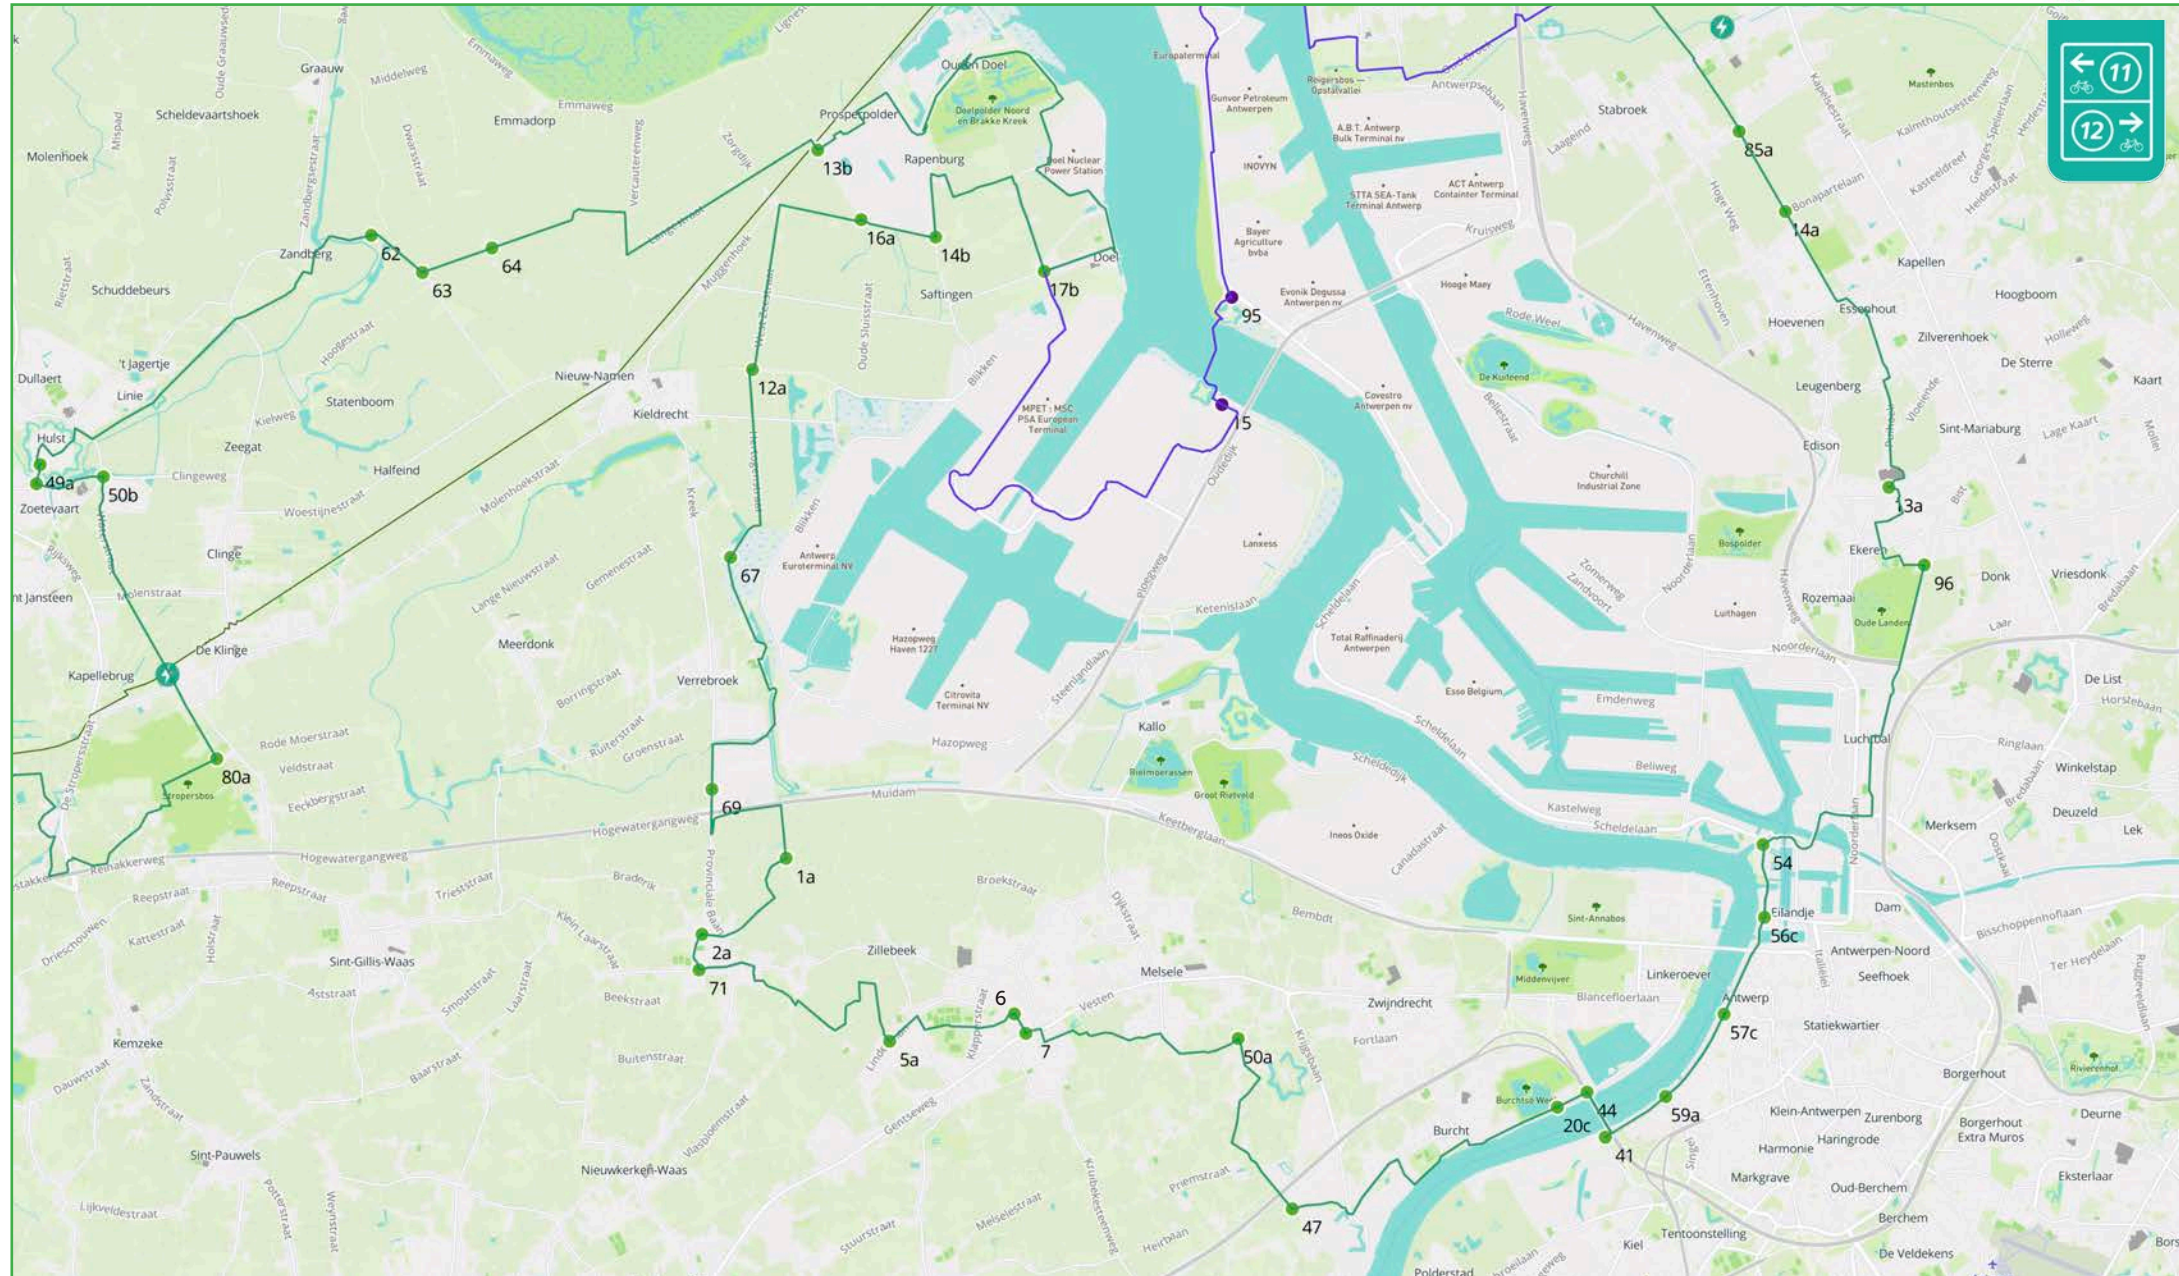

● 431 knooppunt ⚡ reconstructie/monument

Grensroute overzichtskarten

kaart 11 van 17

De Grensroute is een knooppuntroute.
Knooppunten worden soms door de provincies gewijzigd.
U kunt wijzigingen melden op info@grensroute.eu

431

knooppunt

reconstructie/monument

alternatieve route om Antwerpen, door havengebied (fietslabel 11a)

Grensroute overzichtskarten

kaart 12 van 17

De Grensroute is een knooppuntenroute.
Knooppunten worden soms door de provincies gewijzigd.
U kunt wijzigingen melden op info@grensroute.eu

● 431 knooppunt

⚡ reconstructie/monument

● 97 ● 92

alternatieve route om Antwerpen, door havengebied (fietslabel 11a)

Grensroute overzichtskarten

kaart 13 van 17

De Grensroute is een knooppuntenroute.
Knooppunten worden soms door de provincies gewijzigd.
U kunt wijzigingen melden op info@grensroute.eu