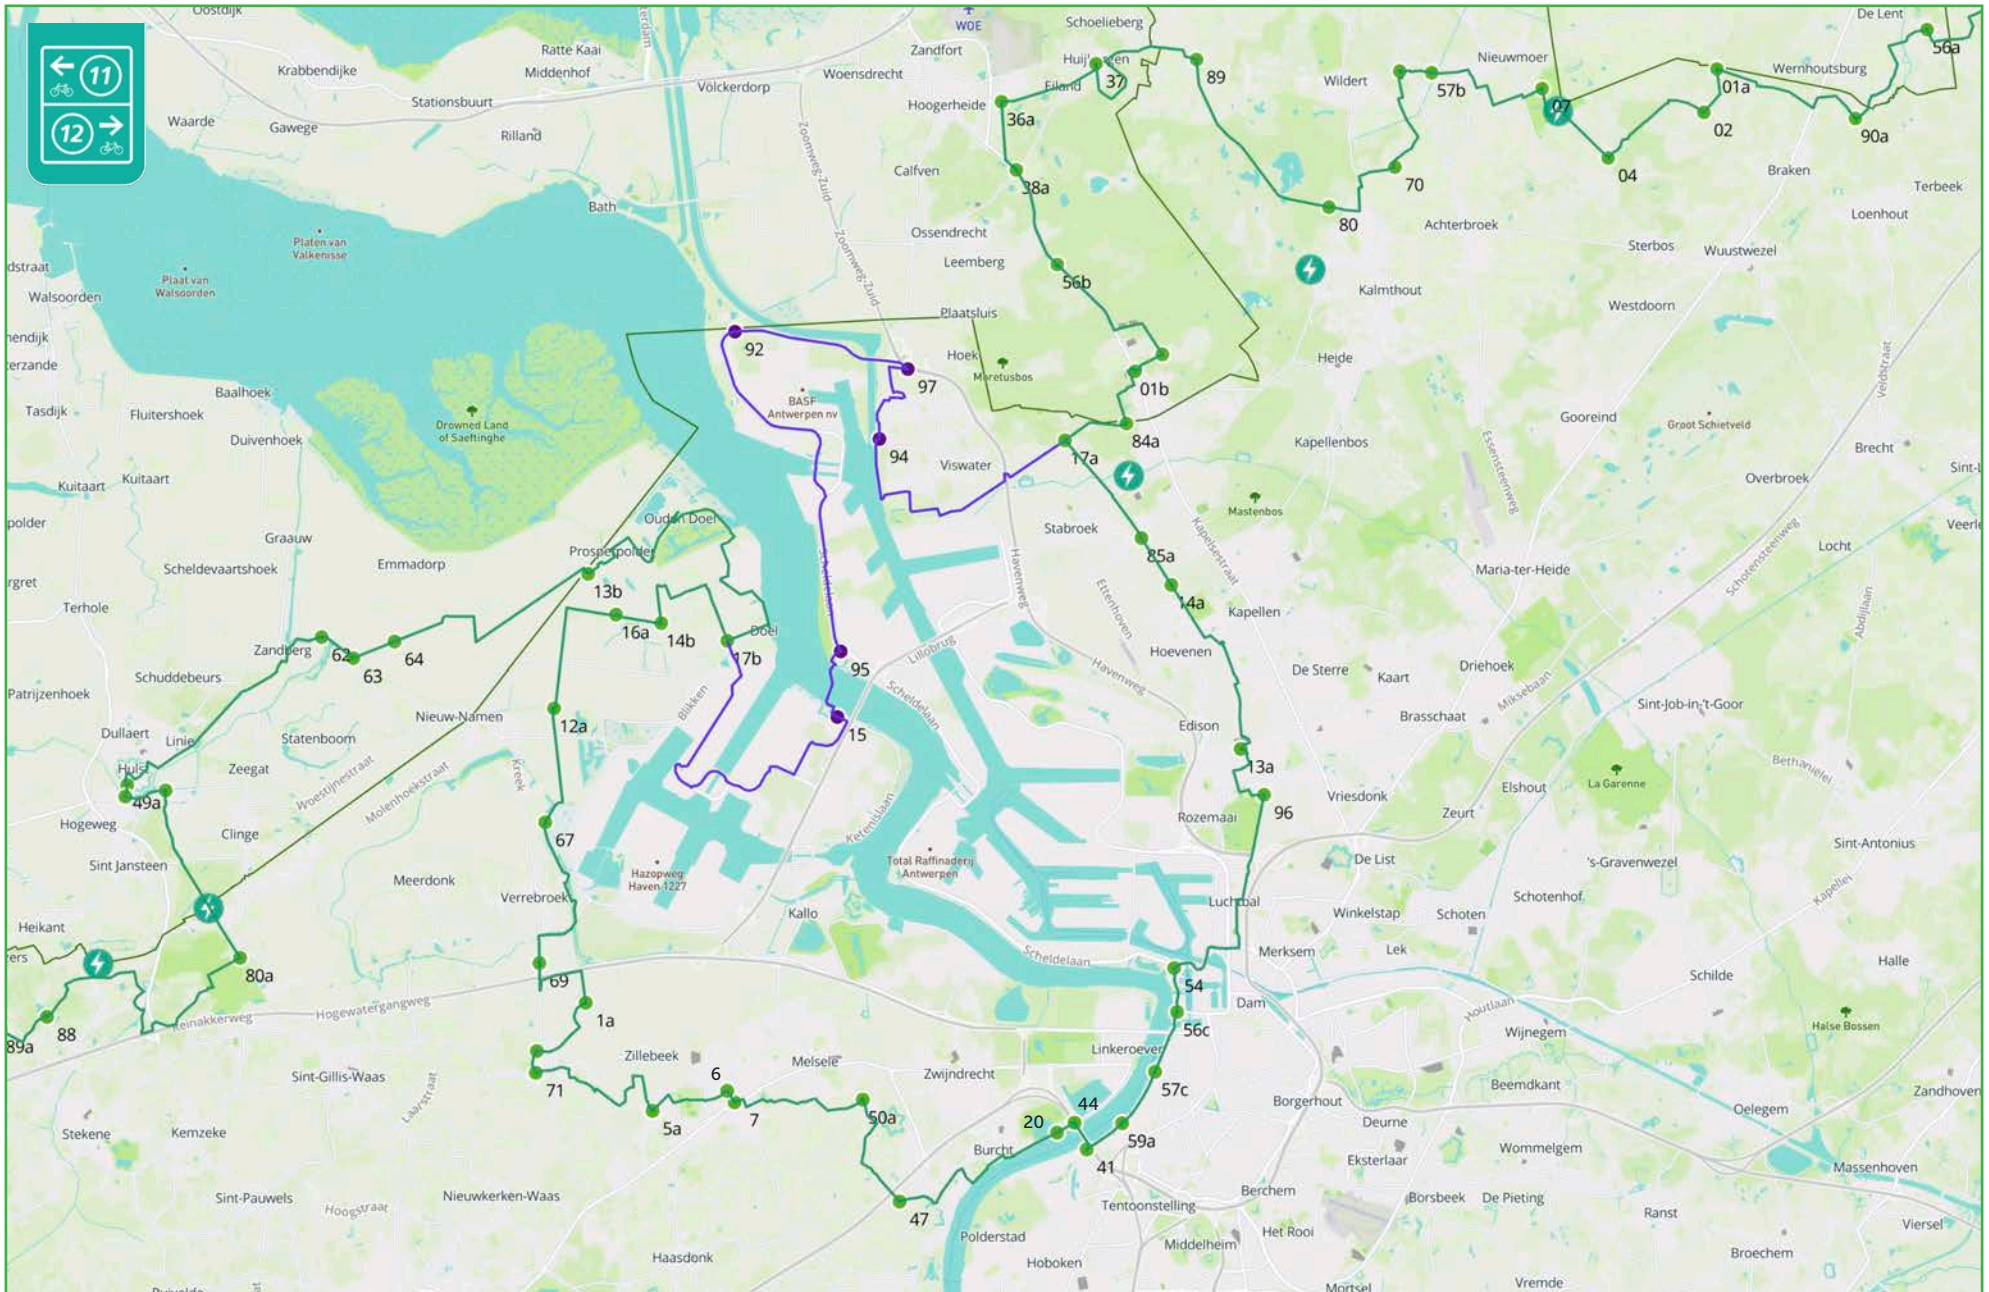

Grensroute overzichtskarten

kaart 9 van 17 'Dodendraadroute': extra rondje Baarle met informatieborden

De Grensroute is een knooppuntenroute.
Knooppunten worden soms door de provincies gewijzigd.
U kunt wijzigingen melden op info@grensroute.eu

● 431 knooppunt

⚡ reconstructie/monument

—●—●— 19 —●—●— 18

extra traject voor het rondje Baarle met informatieborden (fietslabel 9)

Grensroute overzichtskarten

kaart 10 van 17

De Grensroute is een knooppuntenroute.
Knooppunten worden soms door de provincies gewijzigd.
U kunt wijzigingen melden op info@grensroute.eu

● 431 knooppunt ⚡ reconstructie/monument

Grensroute overzichtskarten

kaart 11 van 17

De Grensroute is een knooppuntroute.
Knooppunten worden soms door de provincies gewijzigd.
U kunt wijzigingen melden op info@grensroute.eu

431

knooppunt

reconstructie/monument

alternatieve route om Antwerpen, door havengebied (fietslabel 11a)

Grensroute overzichtskarten

kaart 12 van 17

De Grensroute is een knooppuntenroute.
Knooppunten worden soms door de provincies gewijzigd.
U kunt wijzigingen melden op info@grensroute.eu