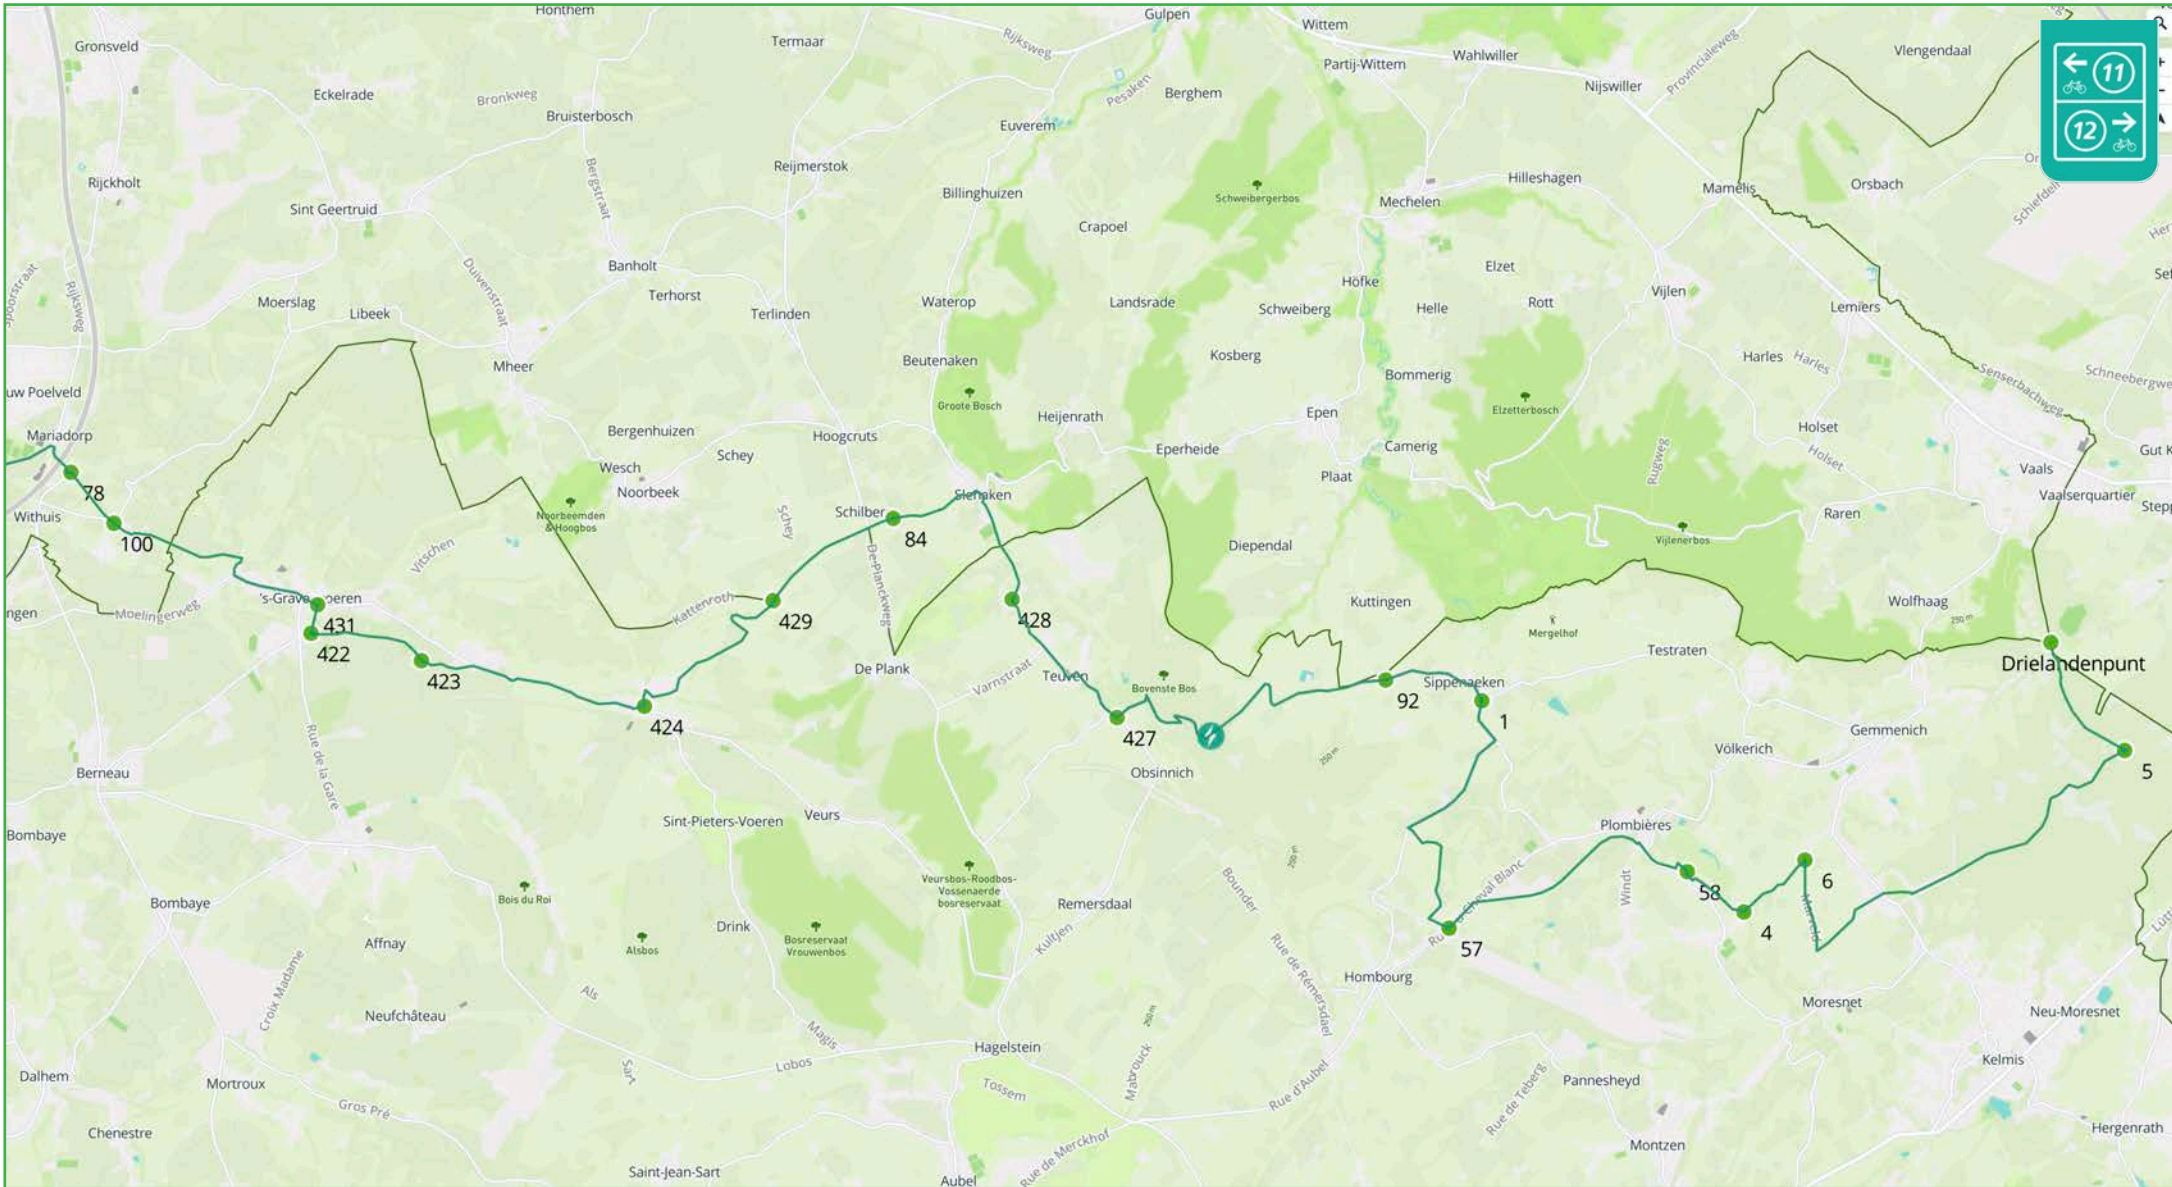

Grensroute overzichtskaarten

kaart 1 van 17

De Grensroute is een knooppuntsroute.
Knooppunten worden soms door de provincies gewijzigd.
U kunt wijzigingen melden op info@grensroute.eu

431 knooppunt

reconstructie/monument

Grensroute overzichtskarten

kaart 2 van 17

De Grensroute is een knooppuntroute.
Knooppunten worden soms door de provincies gewijzigd.
U kunt wijzigingen melden op info@grensroute.eu

● 431 knooppunt

⚡ reconstructie/monument

Grensroute overzichtskaarten

kaart 3 van 17

De Grensroute is een knooppuntroute.
Knooppunten worden soms door de provincies gewijzigd.
U kunt wijzigingen melden op info@grensroute.eu

Grensroute overzichtskarten

kaart 4 van 17

De Grensroute is een knooppuntroute.
Knooppunten worden soms door de provincies gewijzigd.
U kunt wijzigingen melden op info@grensroute.eu

● 431 knooppunt

⚡ reconstructie/monument

Grensroute overzichtskarten