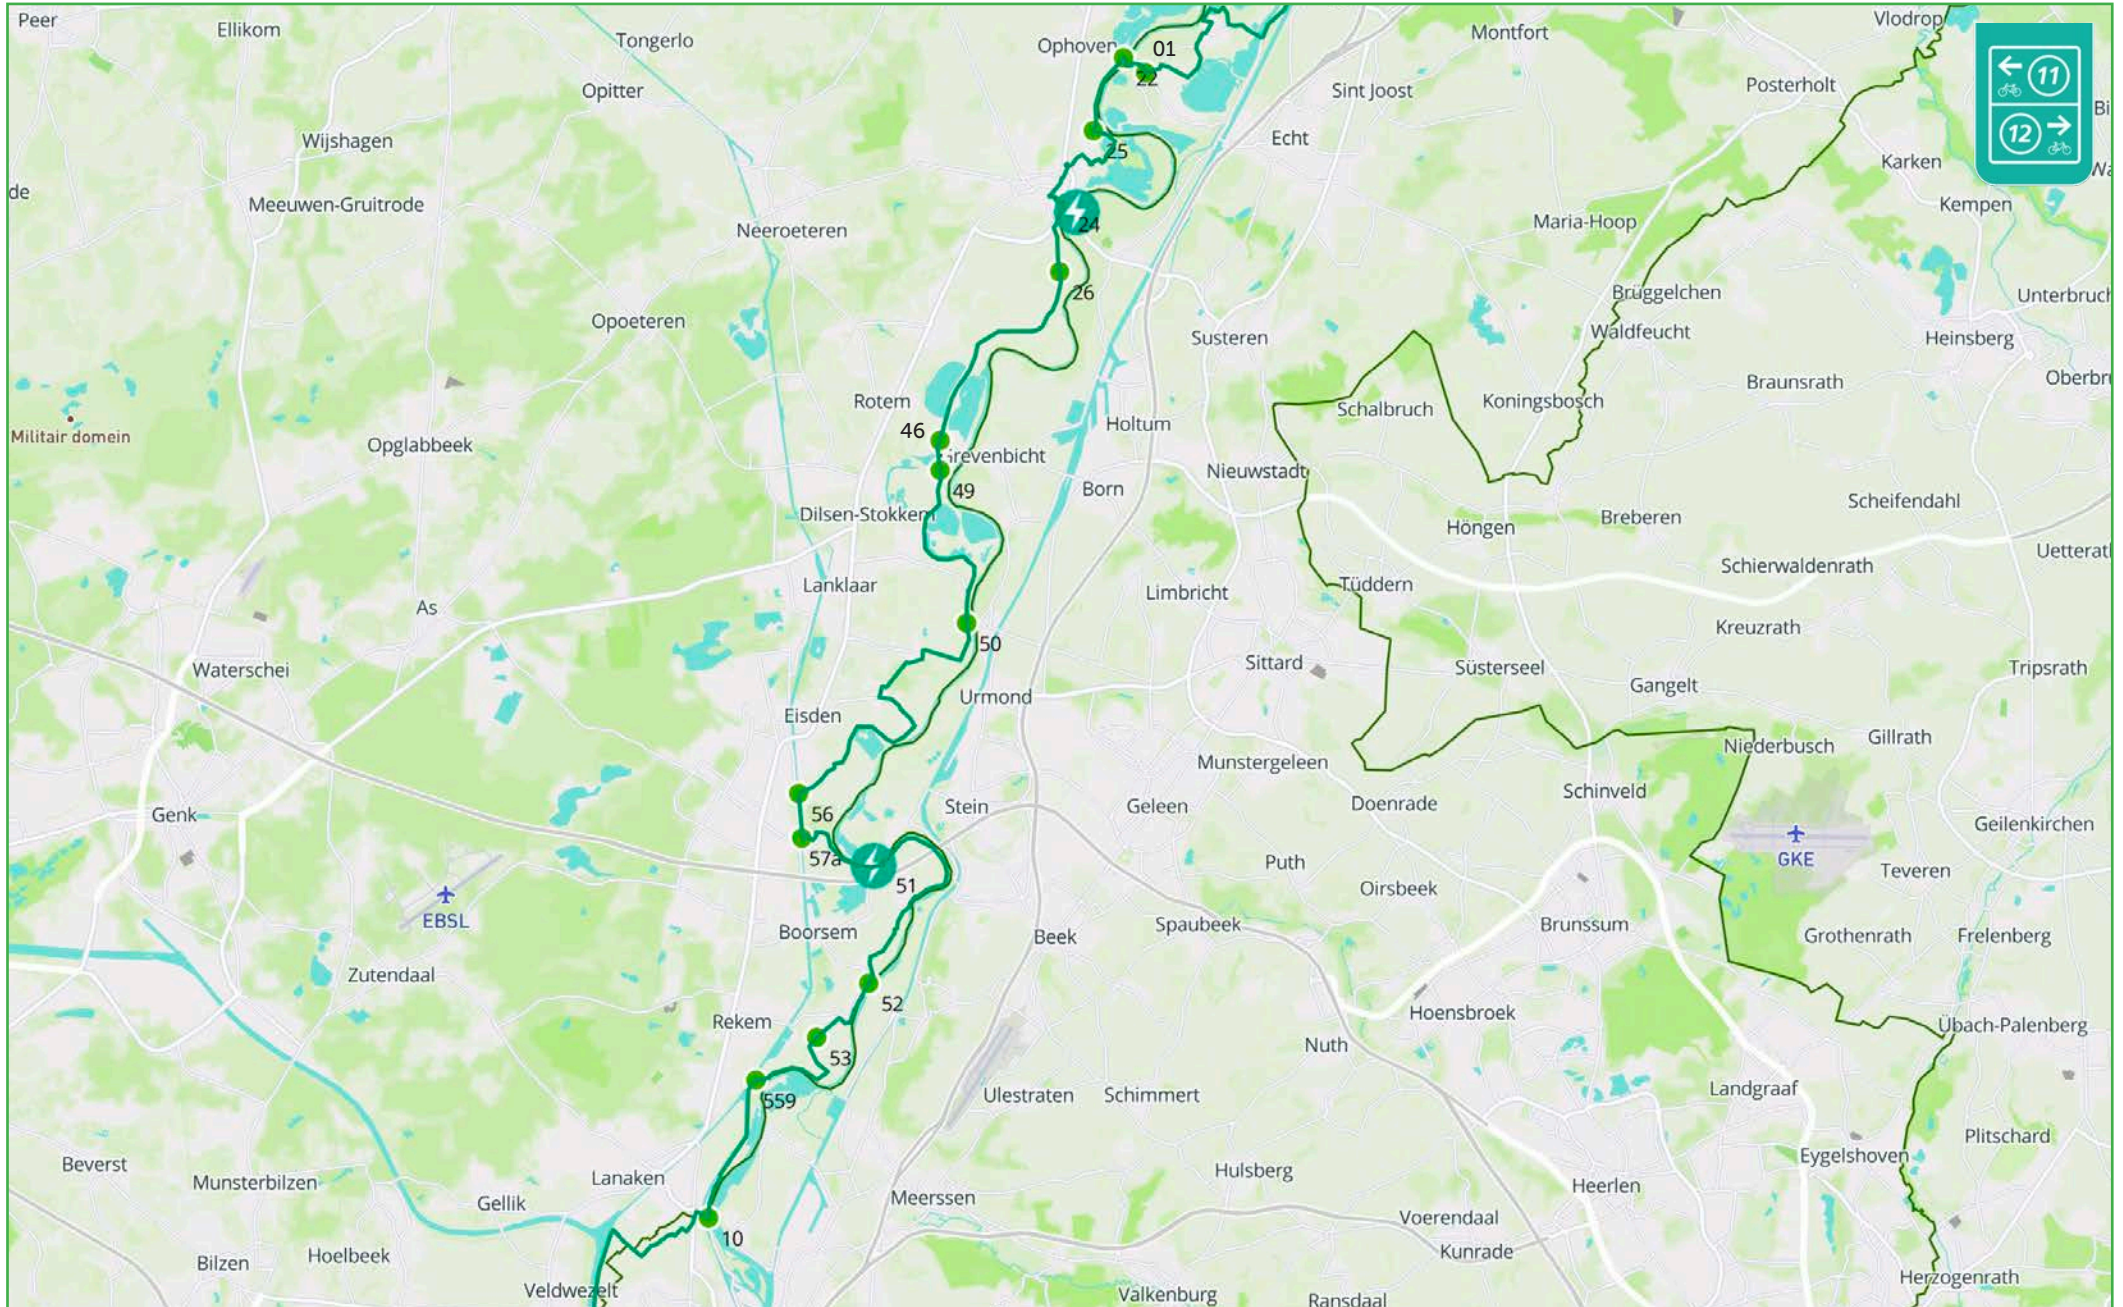

Grensroute overzichtskaarten

kaart 1 van 17

De Grensroute is een knooppuntsroute.
Knooppunten worden soms door de provincies gewijzigd.
U kunt wijzigingen melden op info@grensroute.eu

431 knooppunt

reconstructie/monument

Grensroute overzichtskarten

kaart 2 van 17

De Grensroute is een knooppuntroute.
Knooppunten worden soms door de provincies gewijzigd.
U kunt wijzigingen melden op info@grensroute.eu

● 431 knooppunt

⚡ reconstructie/monument

Grensroute overzichtskaarten

kaart 3 van 17

De Grensroute is een knooppuntroute.
Knooppunten worden soms door de provincies gewijzigd.
U kunt wijzigingen melden op info@grensroute.eu

Grensroute overzichtskarten

kaart 4 van 17

De Grensroute is een knooppuntroute.
Knooppunten worden soms door de provincies gewijzigd.
U kunt wijzigingen melden op info@grensroute.eu

● 431 knooppunt

⚡ reconstructie/monument

Grensroute overzichtskarten