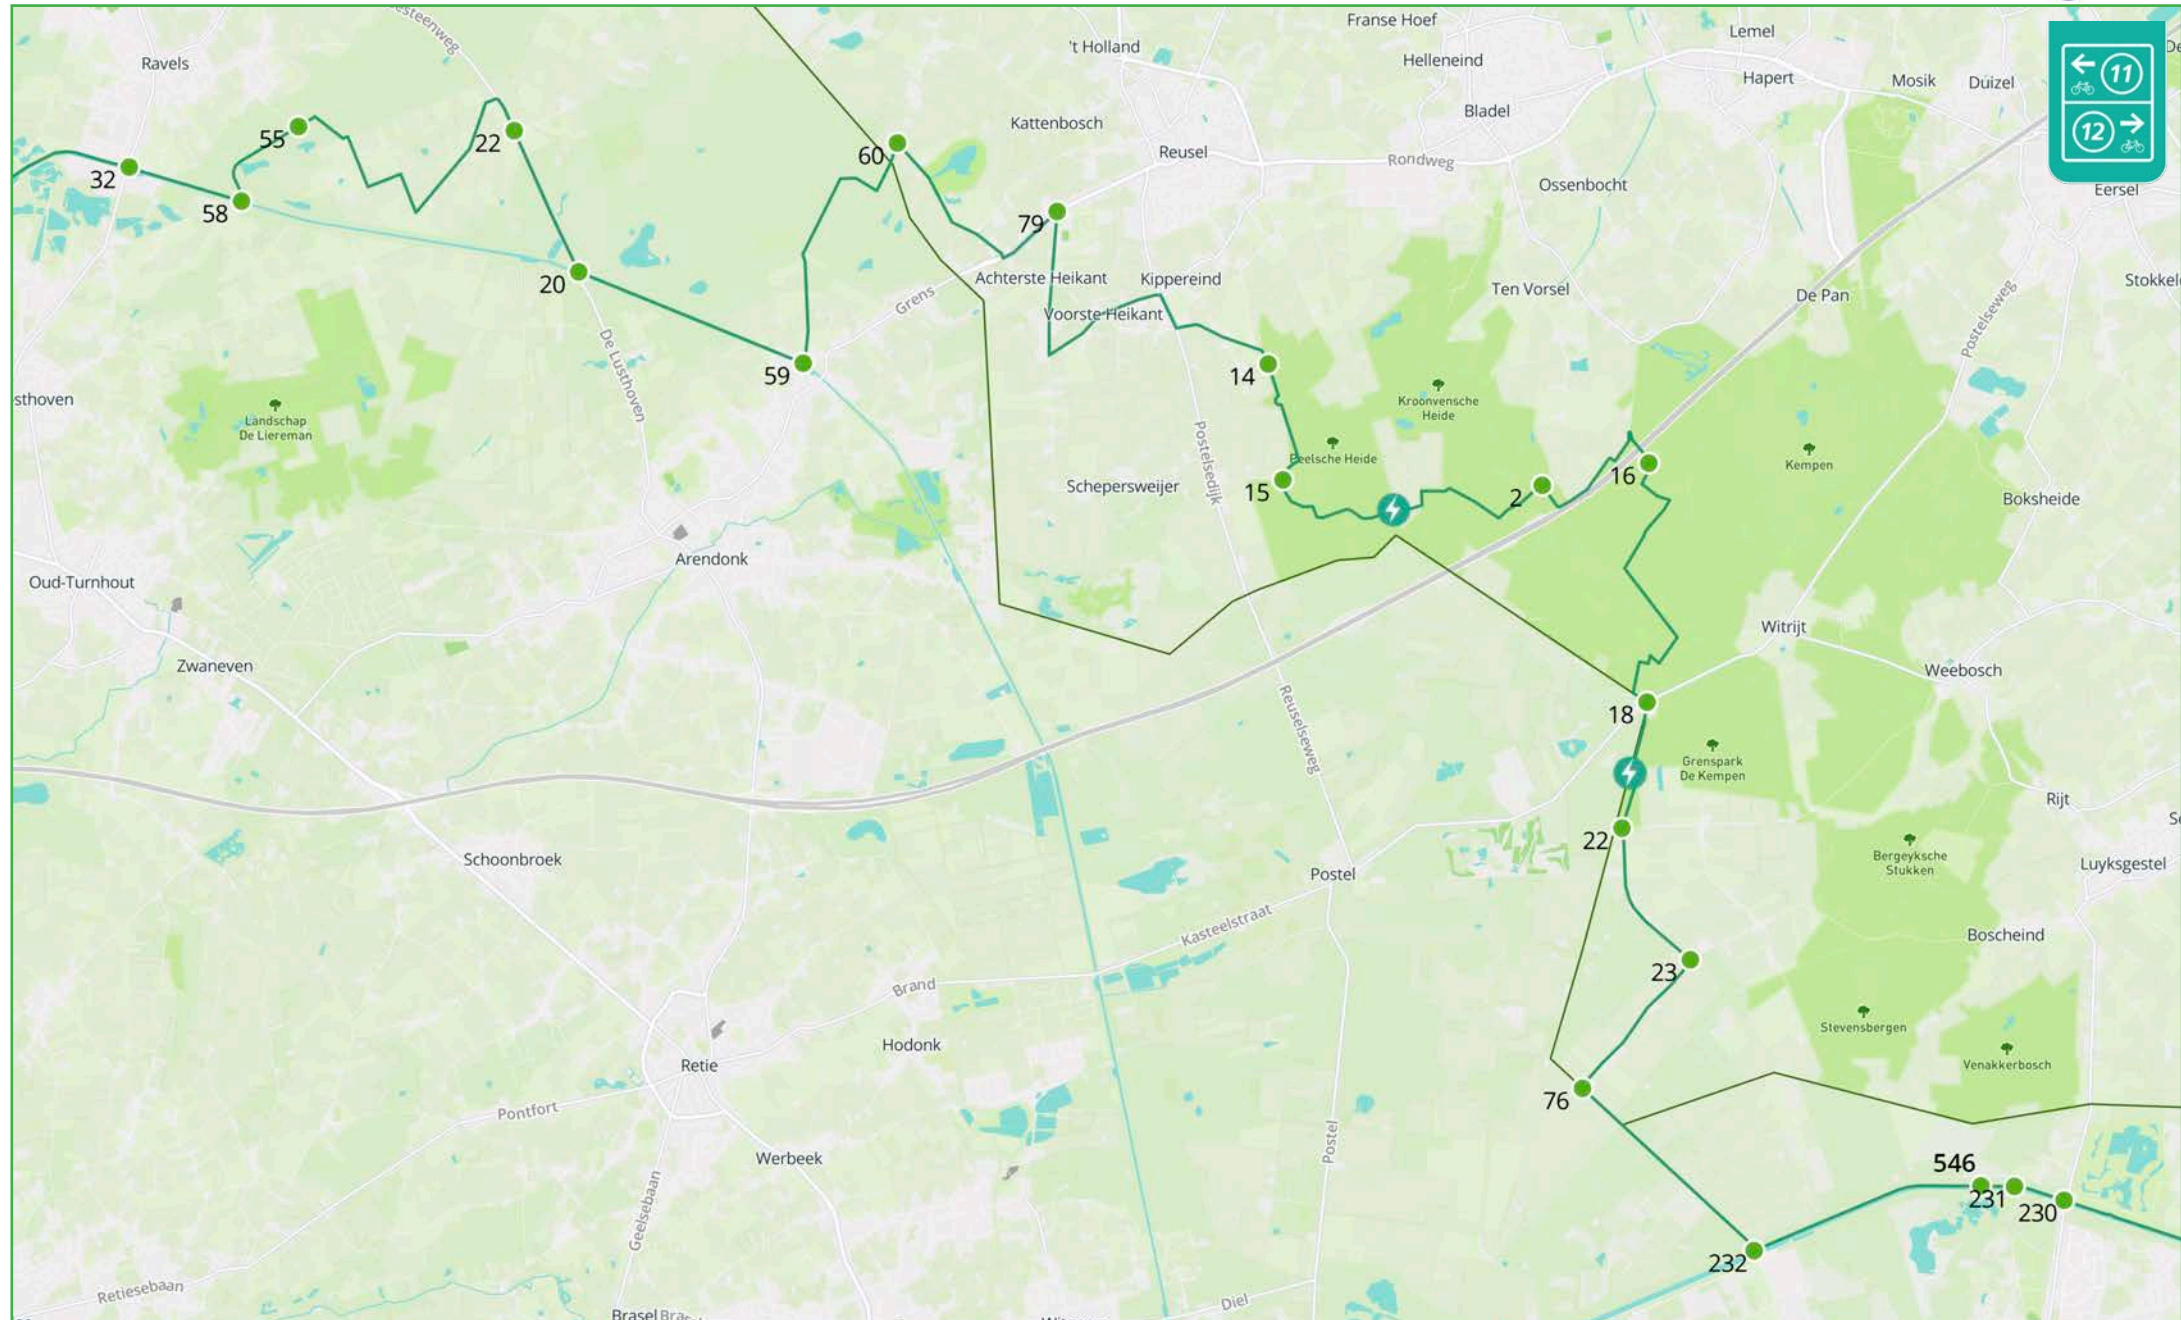

kaart 4 van 17

De Grensroute is een knooppuntroute.
Knooppunten worden soms door de provincies gewijzigd.
U kunt wijzigingen melden op info@grensroute.eu

● 431 knooppunt

⚡ reconstructie/monument

Grensroute overzichtskarten

kaart 5 van 17

De Grensroute is een knooppuntroute.
Knooppunten worden soms door de provincies gewijzigd.
U kunt wijzigingen melden op info@grensroute.eu

● 431 knooppunt

⚡ reconstructie/monument

Grensroute overzichtskarten

kaart 6 van 17

De Grensroute is een knooppuntenroute.
Knooppunten worden soms door de provincies gewijzigd.
U kunt wijzigingen melden op info@grensroute.eu

● 431 knooppunt ⚡ reconstructie/monument

Grensroute overzichtskarten

kaart 7 van 17

De Grensroute is een knooppuntenroute.
Knooppunten worden soms door de provincies gewijzigd.
U kunt wijzigingen melden op info@grensroute.eu

● 431 knooppunt

⚡ reconstructie/monument

Grensroute overzichtskarten