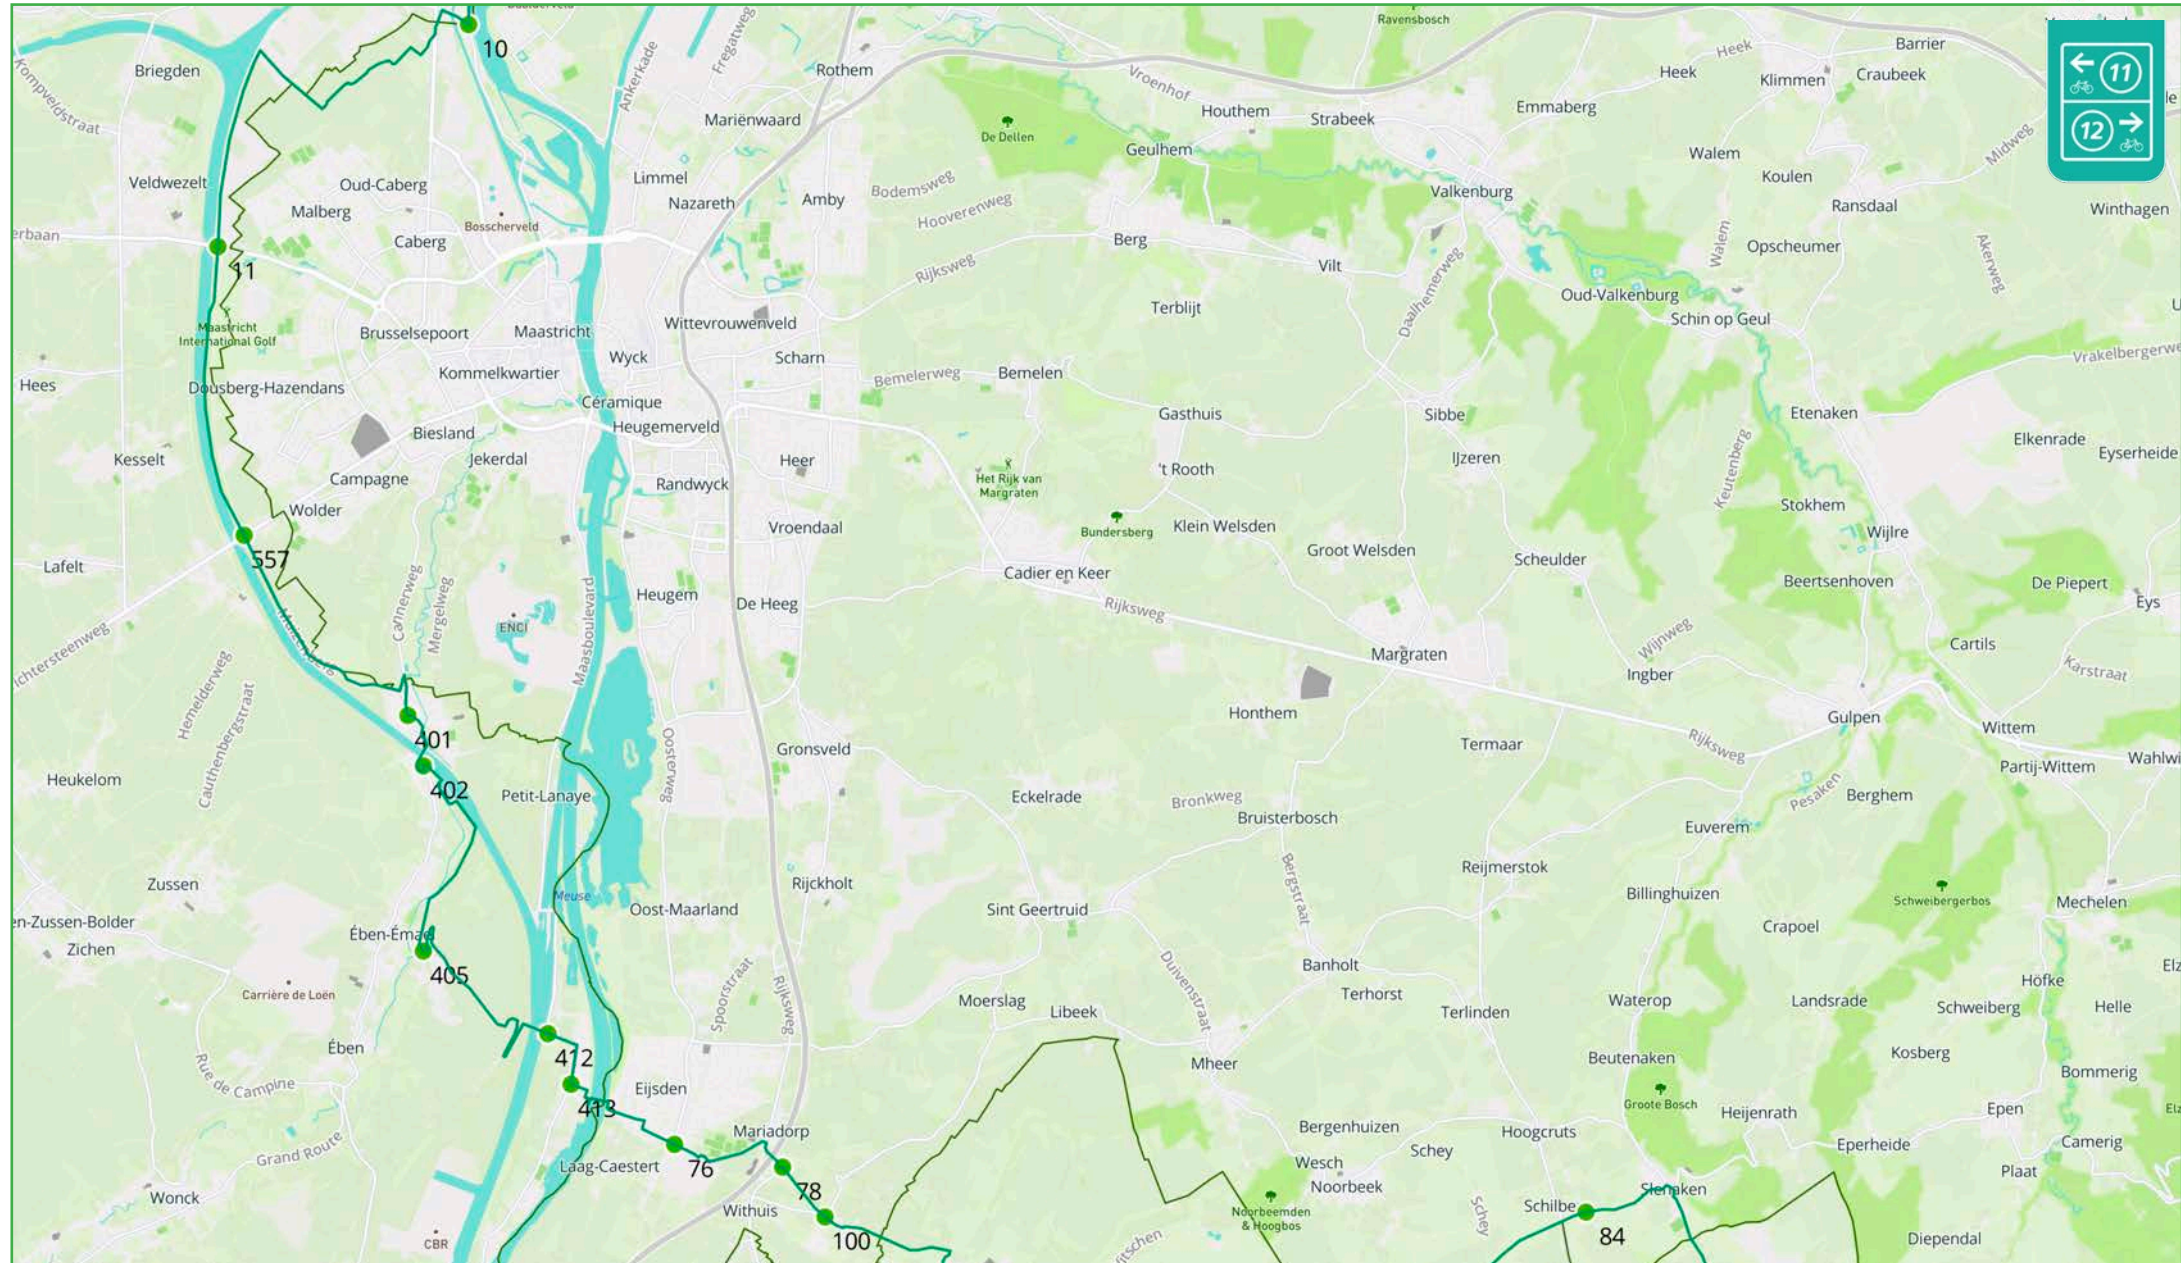

Grensroute overzichtskaarten

kaart 1 van 17

De Grensroute is een knooppuntsroute.
Knooppunten worden soms door de provincies gewijzigd.
U kunt wijzigingen melden op info@grensroute.eu

431 knooppunt

reconstructie/monument

Grensroute overzichtskarten

kaart 2 van 17

De Grensroute is een knooppuntroute.
Knooppunten worden soms door de provincies gewijzigd.
U kunt wijzigingen melden op info@grensroute.eu

● 431 knooppunt

⚡ reconstructie/monument

Grensroute overzichtskaarten

kaart 3 van 17

De Grensroute is een knooppuntroute.
Knooppunten worden soms door de provincies gewijzigd.
U kunt wijzigingen melden op info@grensroute.eu

Grensroute overzichtskarten

kaart 4 van 17

De Grensroute is een knooppuntroute.
Knooppunten worden soms door de provincies gewijzigd.
U kunt wijzigingen melden op info@grensroute.eu

● 431 knooppunt

⚡ reconstructie/monument

Grensroute overzichtskarten