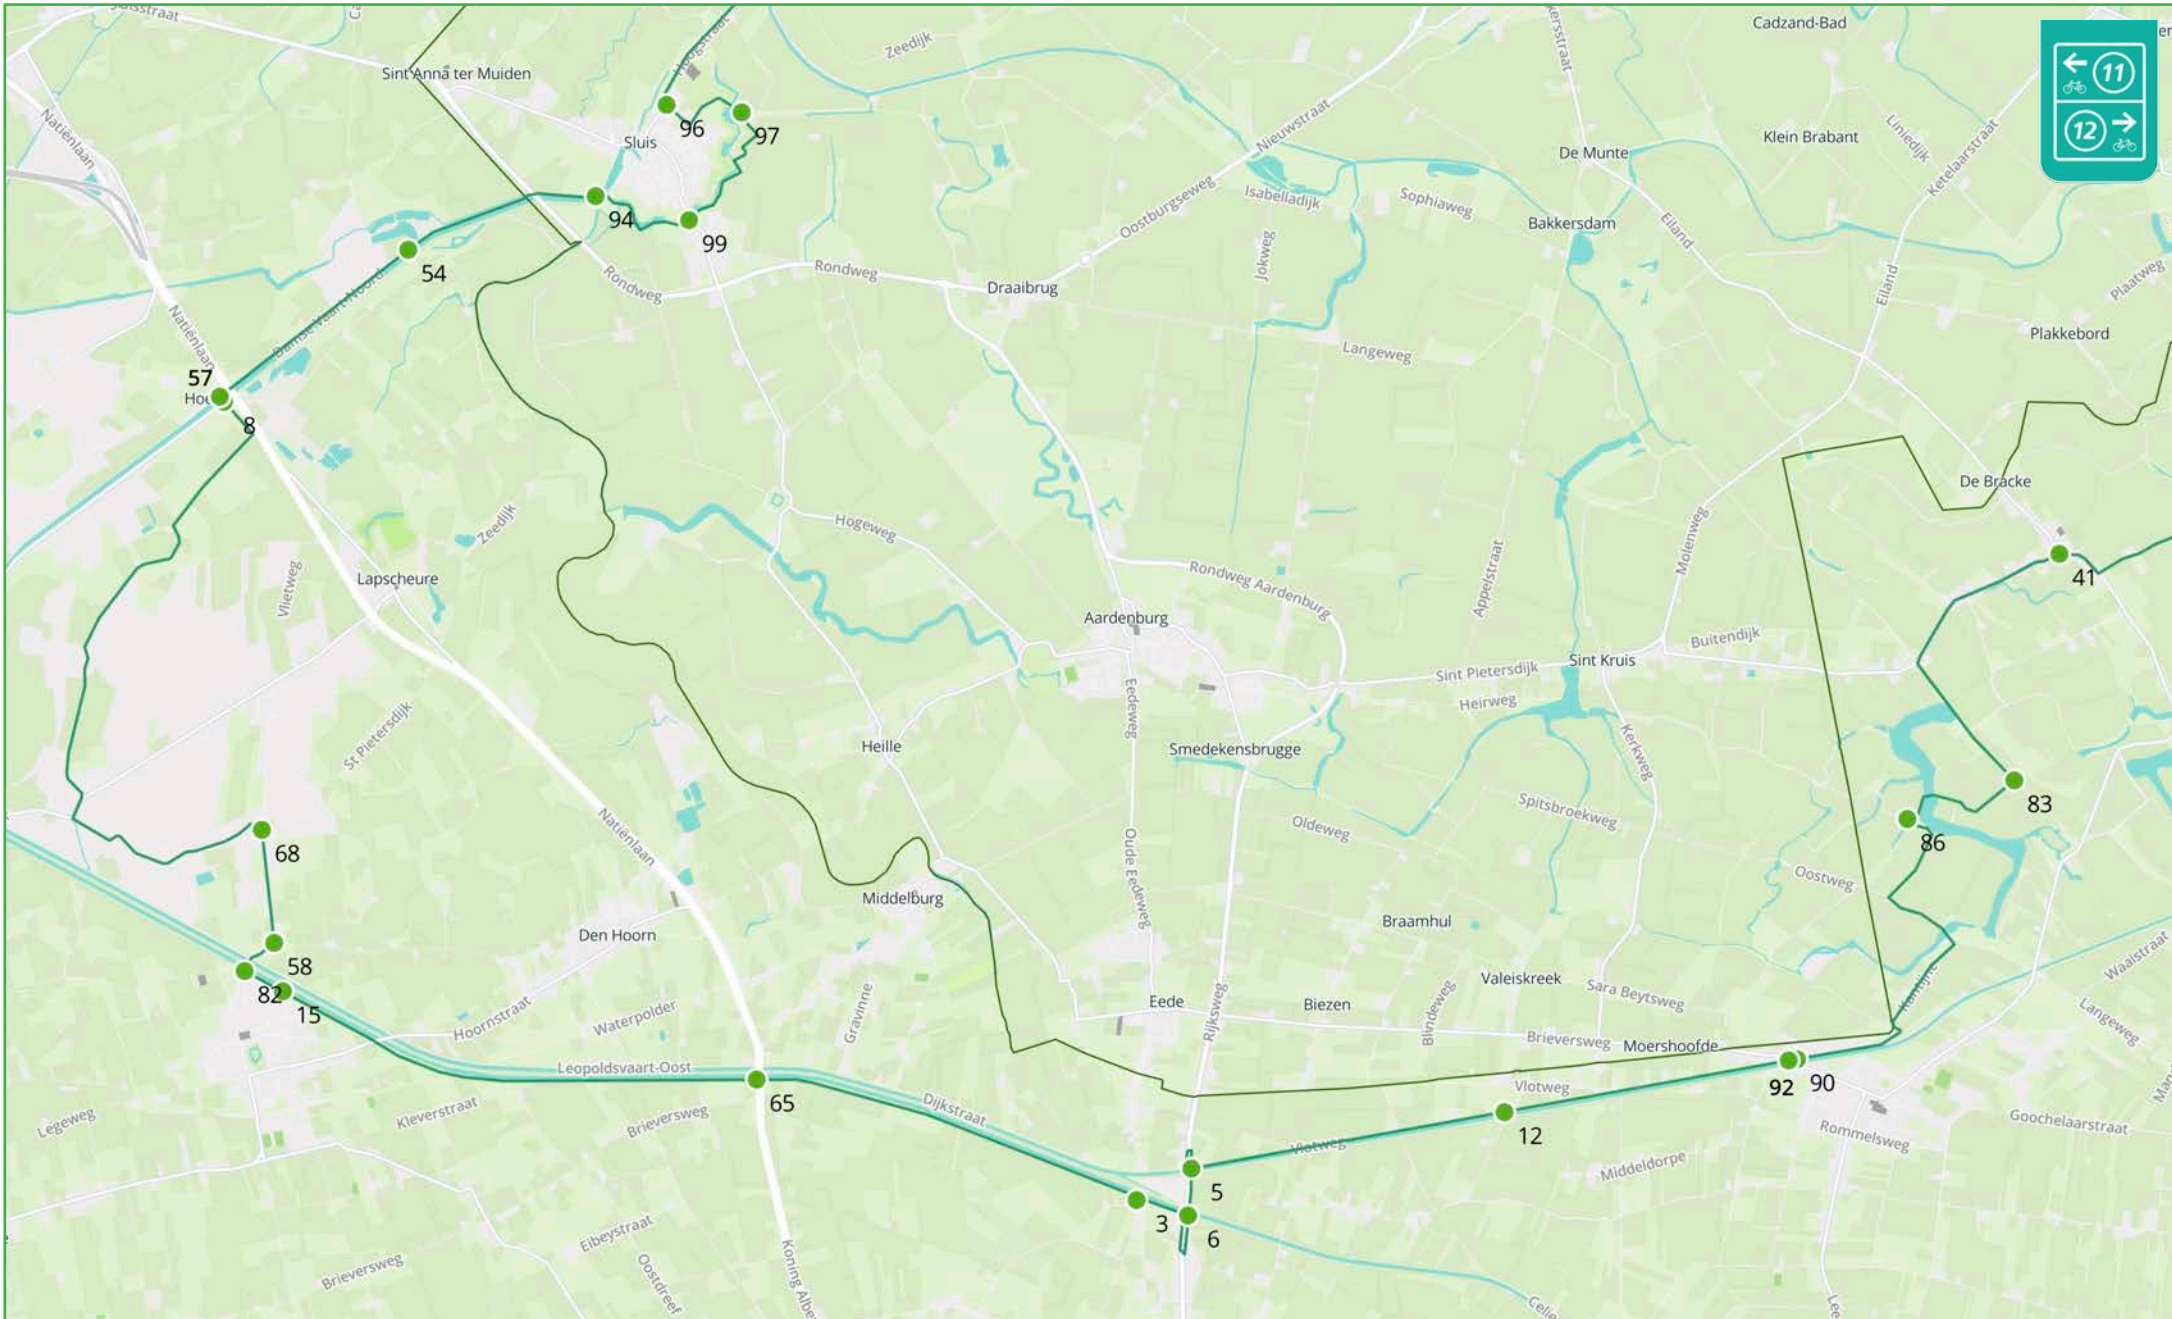

● 431 knooppunt

⚡ reconstructie/monument

● 97 ● 92

alternatieve route om Antwerpen, door havengebied (fietslabel 11a)

Grensroute overzichtskarten

kaart 13 van 17

De Grensroute is een knooppuntenroute.
Knooppunten worden soms door de provincies gewijzigd.
U kunt wijzigingen melden op info@grensroute.eu

● 431 knooppunt ⚡ reconstructie/monument

Grensroute overzichtskarten

kaart 14 van 17

De Grensroute is een knooppuntroute.
Knooppunten worden soms door de provincies gewijzigd.
U kunt wijzigingen melden op info@grensroute.eu

● 431 knooppunt ⚡ reconstructie/monument

Grensroute overzichtskarten

kaart 15 van 17

De Grensroute is een knooppuntenroute.
Knooppunten worden soms door de provincies gewijzigd.
U kunt wijzigingen melden op info@grensroute.eu

● 431 knooppunt ⚡ reconstructie/monument

Grensroute overzichtskarten

kaart 16 van 17

De Grensroute is een knooppuntenroute.
Knooppunten worden soms door de provincies gewijzigd.
U kunt wijzigingen melden op info@grensroute.eu