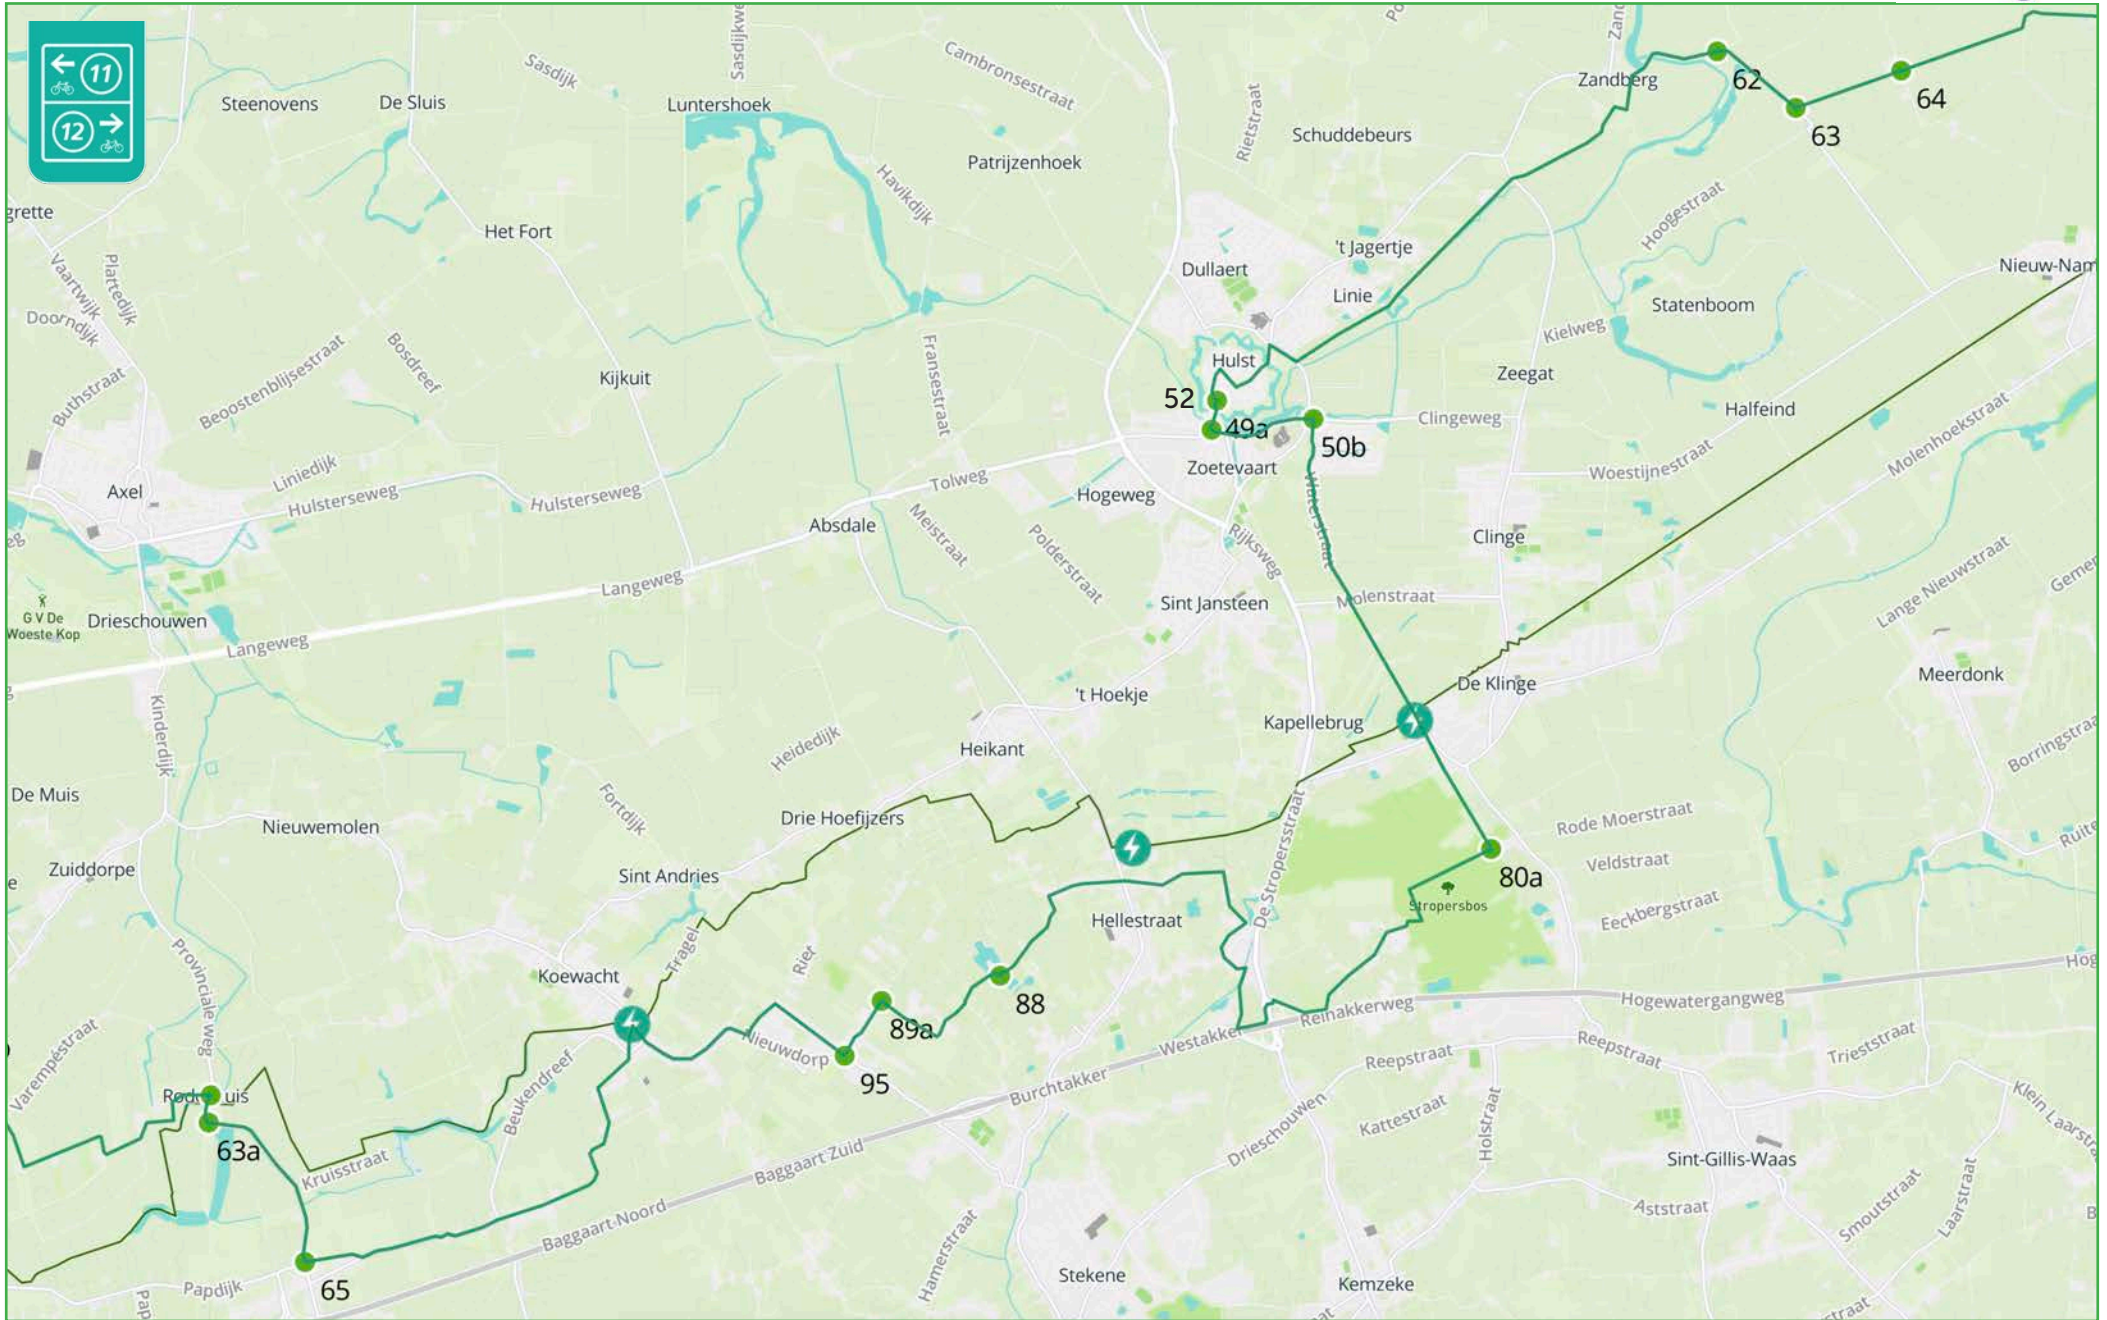

431

knooppunt

reconstructie/monument

alternatieve route om Antwerpen, door havengebied (fietslabel 11a)

Grensroute overzichtskarten

kaart 12 van 17

De Grensroute is een knooppuntenroute.
Knooppunten worden soms door de provincies gewijzigd.
U kunt wijzigingen melden op info@grensroute.eu

● 431 knooppunt

⚡ reconstructie/monument

● 97 ● 92

alternatieve route om Antwerpen, door havengebied (fietslabel 11a)

Grensroute overzichtskarten

kaart 13 van 17

De Grensroute is een knooppuntenroute.
Knooppunten worden soms door de provincies gewijzigd.
U kunt wijzigingen melden op info@grensroute.eu

● 431 knooppunt ⚡ reconstructie/monument

Grensroute overzichtskarten

kaart 14 van 17

De Grensroute is een knooppuntroute.
Knooppunten worden soms door de provincies gewijzigd.
U kunt wijzigingen melden op info@grensroute.eu

● 431 knooppunt ⚡ reconstructie/monument

Grensroute overzichtskarten

kaart 15 van 17

De Grensroute is een knooppuntenroute.
Knooppunten worden soms door de provincies gewijzigd.
U kunt wijzigingen melden op info@grensroute.eu