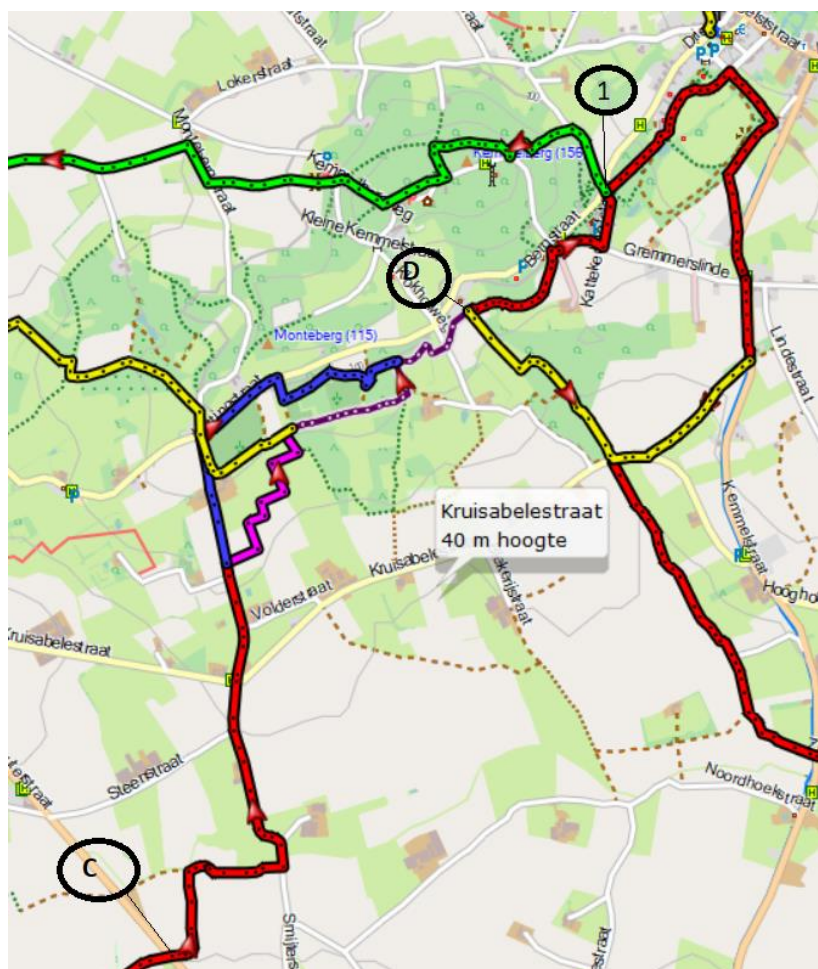

### Trajectwijziging Monteberg

Pad:	GR 128
Topogids:	GR 128 Vlaanderenroute
Pagina tekst:	p. 335
Pagina kaart:	Kaart 98
Referentiepunt:	C>>D
Lengteverschil:	- 50 m
Datum:	2021-06-06
Reden:	Nieuw pad

#### KAART

nieuw traject

oud traject

### Dranouterstraat – Kemmel

....ga je rechtdoor, *Smijtterstraat*. **Net voorbij de afslag naar Wijndomein Monteberg kies je rechtsaf een graspad. Hou na de derde zigzag links aan langs houtkant tot op dwarspad. Rechtsaf naar WKP72.** Aan asfaltweg ga rechtdoor door een poortje, voorbij oriëntatietafels en een picknicktafel.

### Kemmel – Dranouterstraat

....Ga door een poortje. Je steekt de straat over en gaat rechtdoor. Op de hoek van een weiland **ga je linksaf en aan de volgende hoek rechtsaf, voorbij een picknicktafel. Net voorbij de eerste wijngaard ga je rechtsaf langs een houtkant en hou je rechts aan. Blijf het pad volgen tot op een asfaltweg, *Smijtterstraat*. Ga linksaf.** Steek op de volgende kruising de *Kruisabelestraat* over.