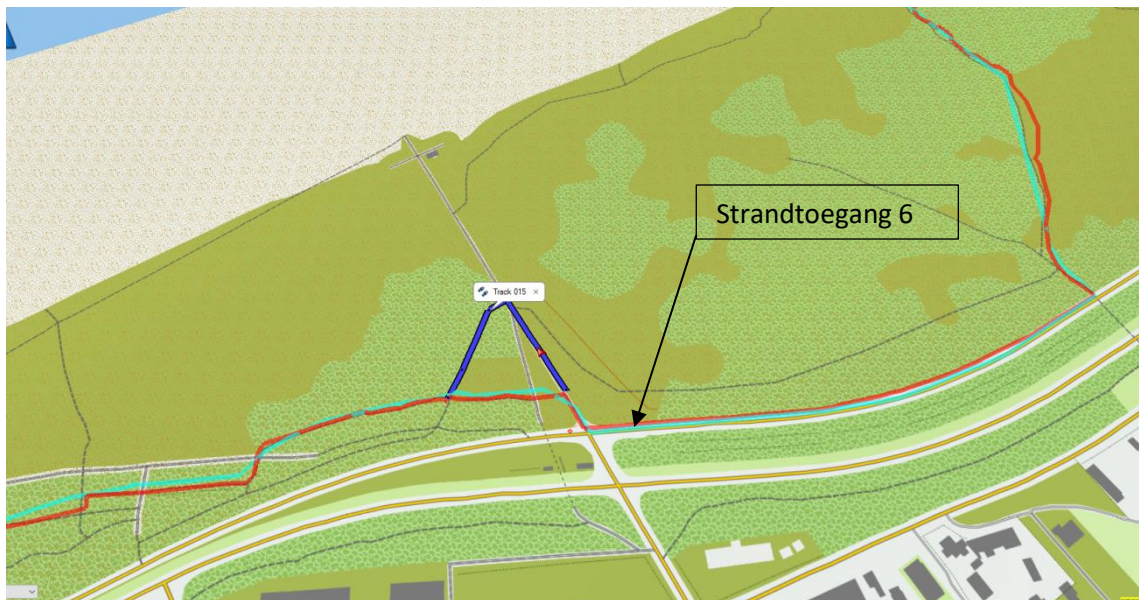

GR 5A

Trajectwijziging Strandtoegang 6 (Hippodroom) Bredene

Pad:	GR 5A
Topogids:	GR 5 A Wandelronde van Vlaanderen
Pagina tekst:	p.293
Pagina kaart:	Kaart 103
Referentiepunt:	158><159
Lengteverschil:	+ 100 m
Datum:	17/02/2021
Reden:	Nieuwe aanplant duinhelm met draadomheining

KAART

BESTAAND TRAJECT

NIEUW TRAJECT

TEKSTBESCHRIJVING

Vuurtorenweg - De Haan

10de regelAan de splitsing links aanhouden (naar Hippodroom), trap op, **links op dijk tot brede strandtoegang en dan rechtsaf** tot aan de *Koninklijke Baan* in De Haan bij tramhalte 'Renbaan'.

De Haan - Vuurtorenweg

3de regelen daar rechtsaf **naar de strandtoegang. Na 100 m linksaf op een smalle wandeldijk en na 100 m rechts de trap af. Ga rechtdoor op een smal verhard pad.** Volg steeds dit pad tot aan de voetgangersbrug.