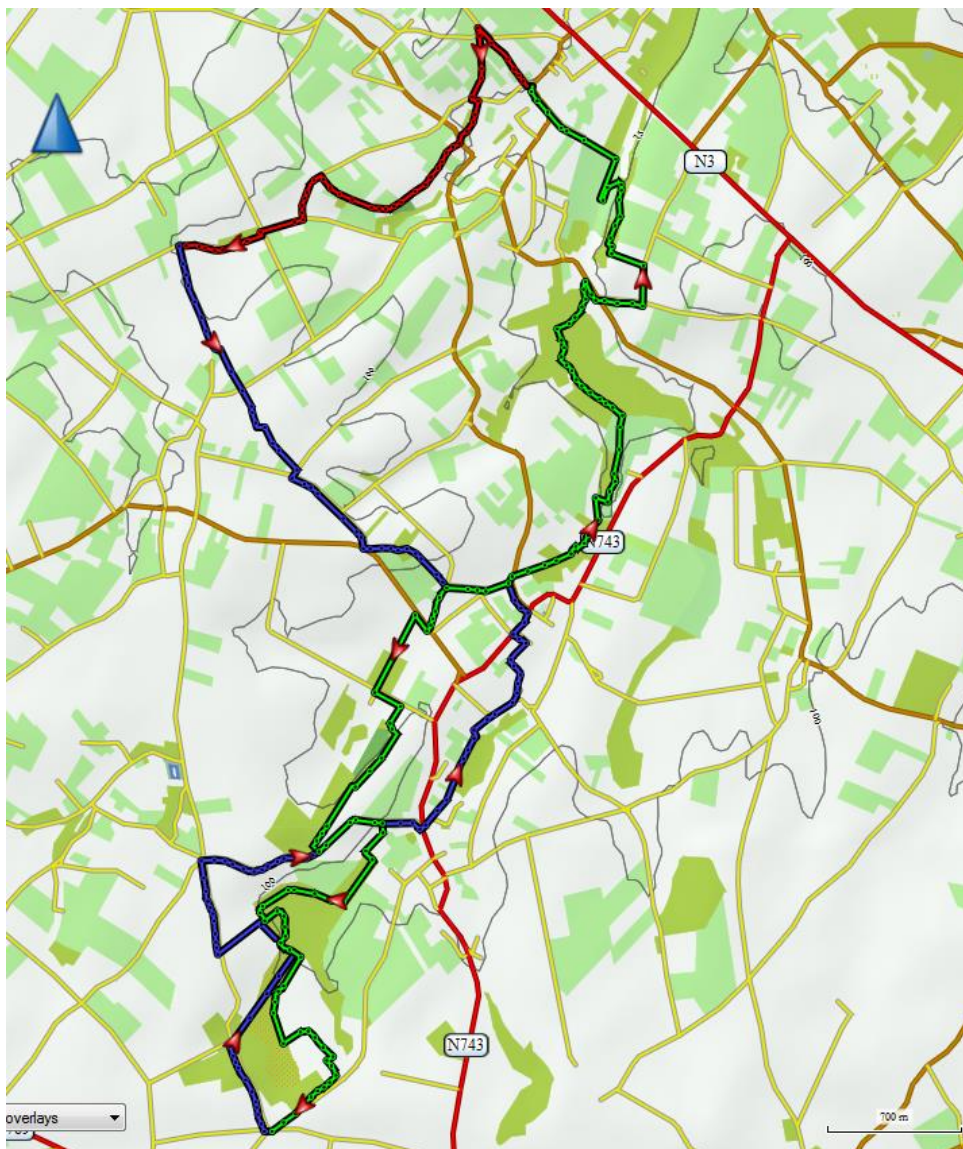

DAGSTAPPER LINDEN

Trajectwijziging en nieuwe Streek-GR

Pad:	Dagstapper Linden
Topogids:	Dagstappergids 2 Limburg
Pagina tekst:	p:12
Pagina kaart:	p:16
Referentiepunt:	3><7 en 8<>1
Lengteverschil:	geen
Datum:	14/12/16
Reden:	Wijziging GR 564 en nieuwe Streek-GR Haspengouw

KAART

— GR — STREEK GR — NIET GR